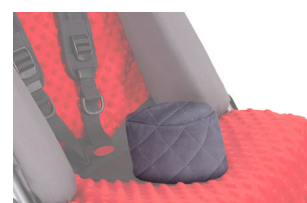

## ESPECIFICACIONES STD

- Tapizado color negro/gris
- Plegado ultra-compacto
- Fácil de usar
- Muy ligero
- Con elementos reflectantes para garantizar la seguridad del usuario.
- Chasis color gris antracita
- **Incluye:** cinturón de 5 puntos

## ACCESORIOS

Tapicería Confort (disponible en varios colores)

Barra delantera

Reposacabezas

Taco abductor

Soportes laterales altos

Capota

Capa impermeable

Red anti-mosquitos

Cesta

Bolsa transporte

AK-MML-449-ROSE	Tapicería Confort - Rojo	<b>220 €</b>
AK-MML-449-SPACE	Tapicería Confort - Azul Espacio	<b>220 €</b>
AK-MML-449-OCEAN	Tapicería Confort - Azul Mar	<b>220 €</b>
AK-MML-449-LILAC	Tapicería Confort - Rosa	<b>220 €</b>
AK-MML-449-LAVA	Tapicería Confort - Gris	<b>220 €</b>
AK-MML-013	Barra delantera	<b>90 €</b>
AK-MML-104	Reposacabezas	<b>120 €</b>
AK-MML-128	Taco abductor	<b>100 €</b>
AK-MML-148	Soportes laterales altos	<b>100 €</b>
AK-MML-405	Capota	<b>190 €</b>
AK-MML-408	Capa impermeable (obligatorio AK-MML-405 Capota)	<b>90 €</b>
AK-MML-409	Red anti-mosquitos (obligatorio AK-MML-405 Capota)	<b>80 €</b>
AK-MML-505	Cesta	<b>90 €</b>
AK-MML-506	Bolsa transporte	<b>170 €</b>