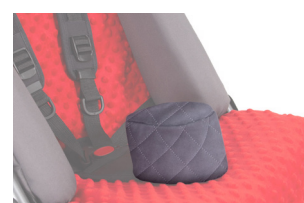

ESPECIFICACIONES STD

- Tapizado color negro/gris
- Plegado ultra-compacto
- Fácil de usar
- Muy ligero
- Con elementos reflectantes para garantizar la seguridad del usuario.
- Chasis color gris antracita
- **Incluye:** cinturón de 5 puntos

CÓDIGO	DESCRIPC	PRECIO
TALLAS		
AK-MAMALU	Cochecito Mamalú con tapicería color negro/gris y chasis color gris antracita	1.230,00 €

ACCESORIOS

Tapicería Confort (disponible en varios colores)

Barra delantera

Reposacabezas

Taco abductor

Soportes laterales altos

Capota

Capa impermeable

Red anti-mosquitos

Cesta

Bolsa transporte