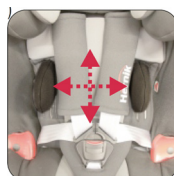

Base ajustable en inclinación

Adaptador ISOFIX

Arco estabilización

Reposapiés con base plana

Reposapiés con base tipo rollo

HE-480000-BE	Placa base (necesaria para todos los accesorios de este apartado)	325,00 €
HE-480200-E	Base giratoria (derecha o izquierda)	517,00 €
HE-480400-E	Taco abductor, extraíble	342,00 €
HE-480100-E	Base ajustable en inclinación (0°-10°)	271,00 €
HE-480575-E	Adaptador ISOFIX	432,00 €
HE-480550-E	Arco estabilización	217,00 €
HE-480450-E	Reposapiés con base plana	373,00 €
HE-480455-E	Reposapiés con base tipo rollo	373,00 €

ACCESORIOS PARA ESTABILIZACIÓN

Mesa de seguridad

Kit XL

Soportes laterales ajustables

Protector asiento coche

HE-480600-E	Mesa de seguridad	631,00 €
HE-480300-E	Kit XL (altura de reposacabezas 67-76)	391,00 €
HE-480350-E	Kit XL (instalado a posteriori)	535,00 €
HE-480800-E	Soportes laterales ajustables	517,00 €
HE-480780-E	Protector asiento de coche	111,00 €