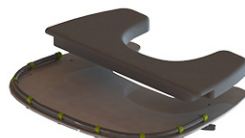

## RESPALDO

Soportes torácicos cortos

Soportes torácicos flexibles

Chaleco

Protectores para hombros

Relleno para respaldo

Soporte lumbar

JX-AT01-021-XX	Soportes torácicos cortos (sin cincha)	269 €
JX-THC019-XX	Soportes torácicos flexibles cortos, talla 1 (requiere funda)	276 €
JX-COV029-05	Funda para JX-THC019	25 €
JX-THC08-XX	Soportes torácicos flexibles std, talla 1 (requiere funda)	276 €
JX-COV021-05	Funda para JX-THC08	25 €
JX-THC010-XX	Soportes torácicos flexibles largos, talla 1 (requiere funda)	276 €
JX-COV023-05	Funda para JX-THC010	25 €
JX-HB61	Chaleco talla 1	101 €
JX-HB62	Chaleco talla 2	101 €
JX-SS00-XX	Protectores para hombros, talla 0 (en el color de la tapicería)	207 €
JX-AT01-020	Relleno para respaldo de 50 mm, para reducir profundidad de asiento	47 €
JX-AT01-019	Soporte lumbar	25 €

## MESA

Mesa

Reductor escotadura mesa

Acolchado parte delantera de la mesa

Acolchado mesa

Barra de agarre para mesa

Arco para juegos

Bloques para los codos