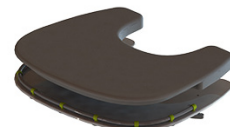

## MESA

Mesa

Reductor escotadura mesa

Acolchado parte delantera de la mesa

Acolchado mesa

Barra de agarre para mesa

Arco para juegos

Bloques para los codos

JX-AT105	Mesa (obligatorio reposabrazos JX-AT01-015-05-XX o JX-AT01-015-08-XX)	242 €
JX-PL009-025	Reductor escotadura mesa	47 €
JX-TP012	Acolchado parte delantera de la mesa	186 €
JX-TP011	Acolchado mesa	207 €
JX-GT09	Barra de agarre para mesa	161 €
JX-GT10	Arco para juegos	161 €
JX-NT09	Bloques para los codos	138 €