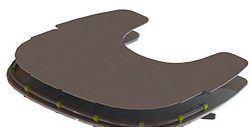

## ASIENTO

Extensión de asiento

Guías para posicionamiento de piernas

Taco abductor

Reposabrazos

Fundas para reposabrazos

JX-AT01-018-XX	Extensión de asiento (en el color de la tapicería)	289 €
JX-AT01-016-05	Guías para posicionamiento de piernas	303 €
JX-GL24	Taco abductor talla 0	92 €
JX-GL06	Taco abductor talla 1	133 €
JX-AT01-015-05-XX	Reposabrazos color gris	138 €
JX-AT01-015-08-XX	Reposabrazos color blanco	138 €
JX-COV030-XX	Fundas para reposabrazos	38 €
JX-AT01-023-XX	Juego de 2 fundas lavables para el asiento y el respaldo	87 €

## RESPALDO

Soportes torácicos cortos

Soportes torácicos flexibles

Chaleco

Protectores para hombros

Relleno para respaldo

Soporte lumbar

JX-AT01-021-XX	Soportes torácicos cortos (sin cincha)	269 €
JX-THC019-XX	Soportes torácicos flexibles cortos, talla 1 (requiere funda)	276 €
JX-COV029-05	Funda para JX-THC019	25 €
JX-THC08-XX	Soportes torácicos flexibles std, talla 1 (requiere funda)	276 €
JX-COV021-05	Funda para JX-THC08	25 €
JX-THC010-XX	Soportes torácicos flexibles largos, talla 1 (requiere funda)	276 €
JX-COV023-05	Funda para JX-THC010	25 €
JX-HB61	Chaleco talla 1	101 €
JX-HB62	Chaleco talla 2	101 €
JX-SS00-XX	Protectores para hombros, talla 0 (en el color de la tapicería)	207 €
JX-AT01-020	Relleno para respaldo de 50 mm, para reducir profundidad de asiento	47 €
JX-AT01-019	Soporte lumbar	25 €

## MESA

Mesa

Reductor escotadura mesa

Acolchado parte delantera de la mesa

Acolchado mesa

Barra de agarre para mesa

Arco para juegos

Bloques para los codos