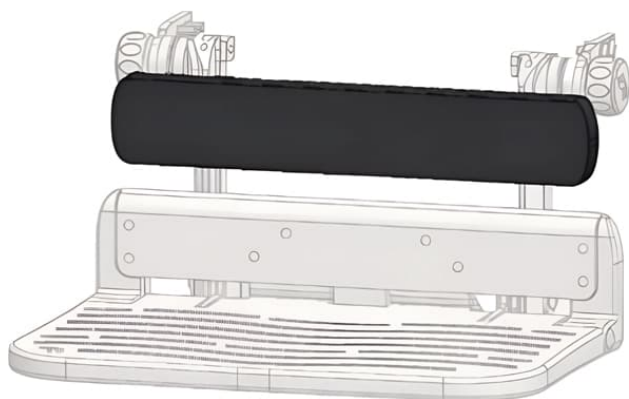

Placa de panxell per a reposapeus regulable Maxi

Placa de panxell per a reposapeus regulable en alçada, angle i plegable per a cadira d'interior Maxi.

Models i talles

- SC6201017 Placa de panxell per a reposapeus regulable Maxi - Per Maxi talla 1
- SC6202016 Placa de panxell per a reposapeus regulable Maxi - Per Maxi talla 2+3