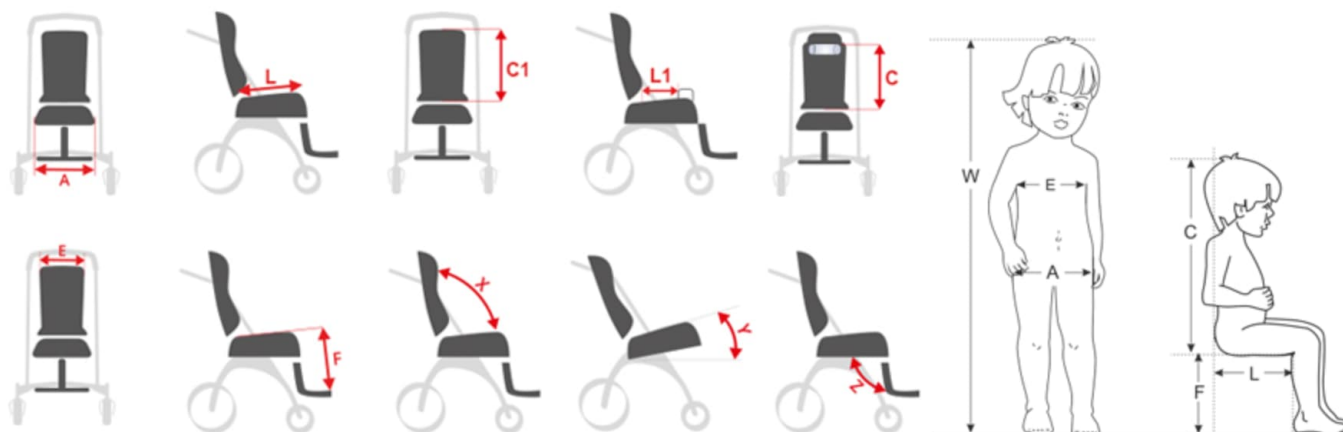

Mamalú
MODERN I PRÀCTIC

Modern i pràctic amb un disseny únic! Mamalú™ és un buggy terapèutic creat pels més petits, que funciona perfectament en totes les condicions. **El seu xassís tipus paraigua lleuger i durador es plega fàcilment i ràpidament**, i és fàcil de transportar un cop plegat gràcies a les seves petites dimensions.

El cotxet per a necessitats especials Mamalú™ creix juntament amb el teu fill gràcies a l'àmplia gamma d'ajustos que ofereix: el reposacaps i els cinturons de seguretat de 5 punts es poden muntar a diferents alçades, el seient és ajustable en profunditat i el reposapeus disposa de tres nivells d'ajust d'alçada.

Caract. i Especi.

- Buggy terapèutic per als més petits
- Xassís tipus paraigua lleuger i durador
- Molt maniobrable i fàcil d'utilitzar
- Estructura estable i segura
- Creix amb el nen, gràcies a l'ajust del reposacaps, dels cinturons de seguretat de 5 punts, del reposapeus i de la profunditat del seient

Mesures

QUADRE DE MIDES: longitud en cm i pes en kg

W	Alçada indicativa de l'usuari*	90 - 130
A	Amplada del seient**	38 (32)
L	Profunditat del seient	22, 29
C1	Alçada del respall	57
C	Alçada del reposacaps	40 - 55
E	Amplada del respall**	38 (32)