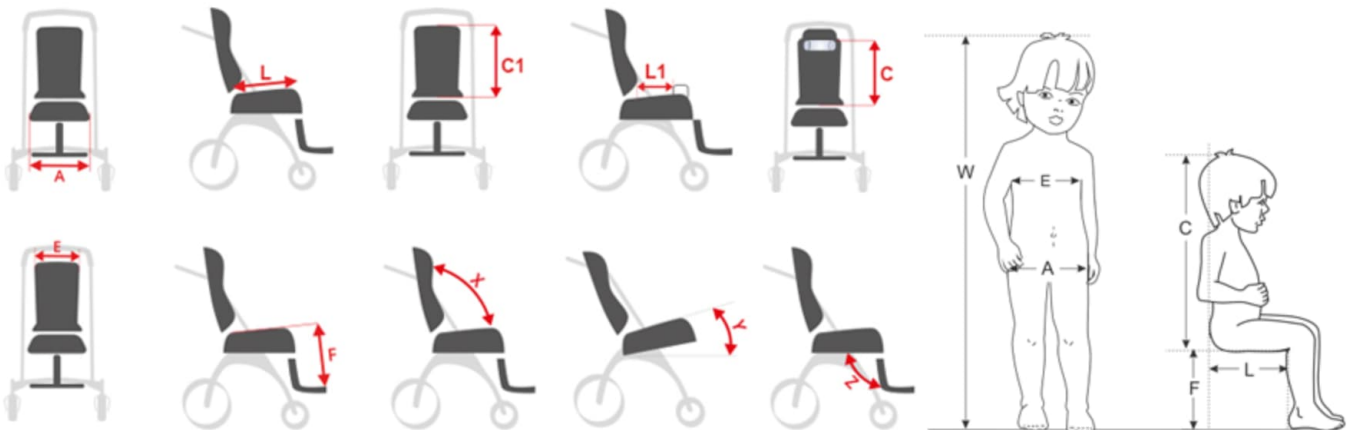

Mamalú
MODERN I PRÀCTIC

Modern i pràctic amb un disseny únic! Mamalú™ és un buggy terapèutic creat pels més petits, que funciona perfectament en totes les condicions. **El seu xassís tipus paraigua lleuger i durador es plega fàcilment i ràpidament**, i és fàcil de transportar un cop plegat gràcies a les seves petites dimensions.

El cotxet per a necessitats especials Mamalú™ creix juntament amb el teu fill gràcies a l'àmplia gamma d'ajustos que ofereix: el reposacaps i els cinturons de seguretat de 5 punts es poden muntar a diferents alçades, el seient és ajustable en profunditat i el reposapeus disposa de tres nivells d'ajust d'alçada.

Caract. i Especi.

- Buggy terapèutic per als més petits
- Xassís tipus paraigua lleuger i durador
- Molt maniobrable i fàcil d'utilitzar
- Estructura estable i segura
- Creix amb el nen, gràcies a l'ajust del reposacaps, dels cinturons de seguretat de 5 punts, del reposapeus i de la profunditat del seient

Mesures

QUADRE DE MIDES: longitud en cm i pes en kg

W	Alçada indicativa de l'usuari*	90 - 130
A	Amplada del seient**	38 (32)
L	Profunditat del seient	22, 29
C1	Alçada del respall	57
C	Alçada del reposacaps	40 - 55
E	Amplada del respall**	38 (32)