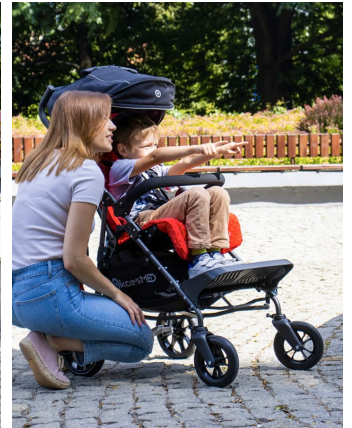

Mamalú
MODERN I PRÀCTIC

Modern i pràctic amb un disseny únic! Mamalú™ és un buggy terapèutic creat pels més petits, que funciona perfectament en totes les condicions. **El seu xassís tipus paraigua lleuger i durador es plega fàcilment i ràpidament**, i és fàcil de transportar un cop plegat gràcies a les seves petites dimensions.

El cotxet per a necessitats especials Mamalú™ creix juntament amb el teu fill gràcies a l'àmplia gamma d'ajustos que ofereix: el reposacaps i els cinturons de seguretat de 5 punts es poden muntar a diferents alçades, el seient és ajustable en profunditat i el reposapeus disposa de tres nivells d'ajust d'alçada.

Usar aquest buggy és un gran plaer, ja que els amortidors independents i les rodes giratòries de PU fan que sigui extremadament maniobrable.

Com a accessori està disponible la tapisseria Confort, que proporciona una gran comoditat i practicitat gràcies a un teixit suau i agradable per a la pell a la part superior, i a un teixit impermeable a la part inferior.