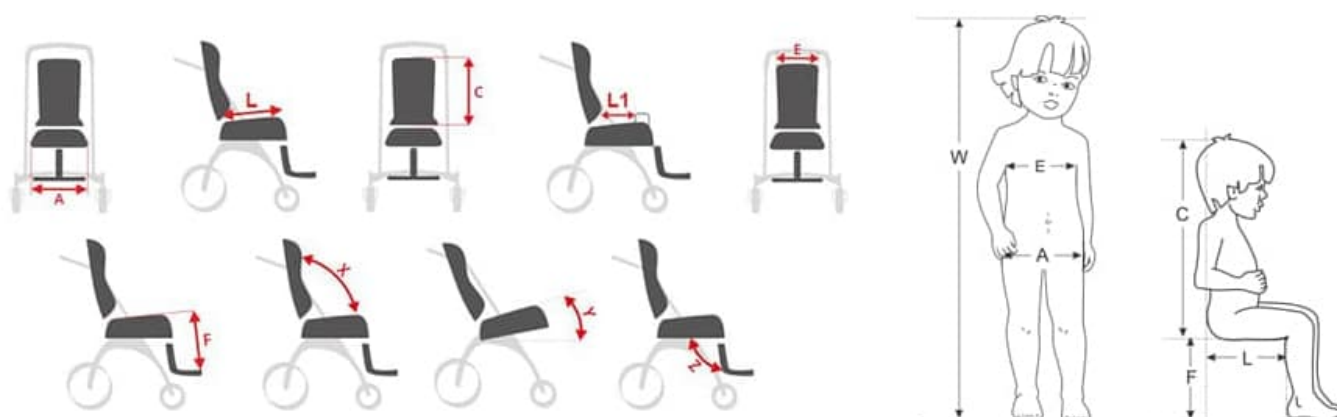

Caract. i Especi.

- Cotxet reclinable i basculant
- Estructura estable que garanteix una estabilitat adequada i la seguretat de l'usuari
- Construcció lleugera: està fabricat amb aliatges metàl·lics lleugers
- Fàcil de fer servir: mode intuïtiu d'ajust i fàcil muntatge
- El producte té elements reflectors per garantir-ne la seguretat
- Seient reversible que es pot col·locar en direcció a la marxa o en contramarxa
- Una àmplia gamma d'elements estàndard garanteix una estabilització adequada de l'usuari

Mesures

QUADRE DE MIDES: longitud en cm i pes en kg

W	Alçada indicativa de l'usuari*	100 - 120
A	Ample del seient (sense suport pèlvic)	34
A1	Espai entre suports pèlvics	17 - 30
L	Profunditat del seient	30 - 35
B	Alçada del seient	57
C	Alçada del respall	54 - 60
C1	Alçada del suport per al pit	26 - 29 Alçada mínima del respall; 32 - 35 Alçada màxima del respall
C2	Alçada dels reposabraços	12 - 17
E	Espai entre suports per al pit	18 - 24
E1	Espai entre suports pel cap	12 - 20
F	Alçada del reposapeus	13 - 29
	Longitud del reposapeus	18
	Angle d'inclinació del reposapeus	-5º - 10º
	Alçada del manillar d'empenta	73 - 118
X	Angle d'inclinació del respall	110º - 180º
Y	Angle d'inclinació del seient	0º - 30º
Z	Angle d'inclinació del reposapeus	90º - 180º