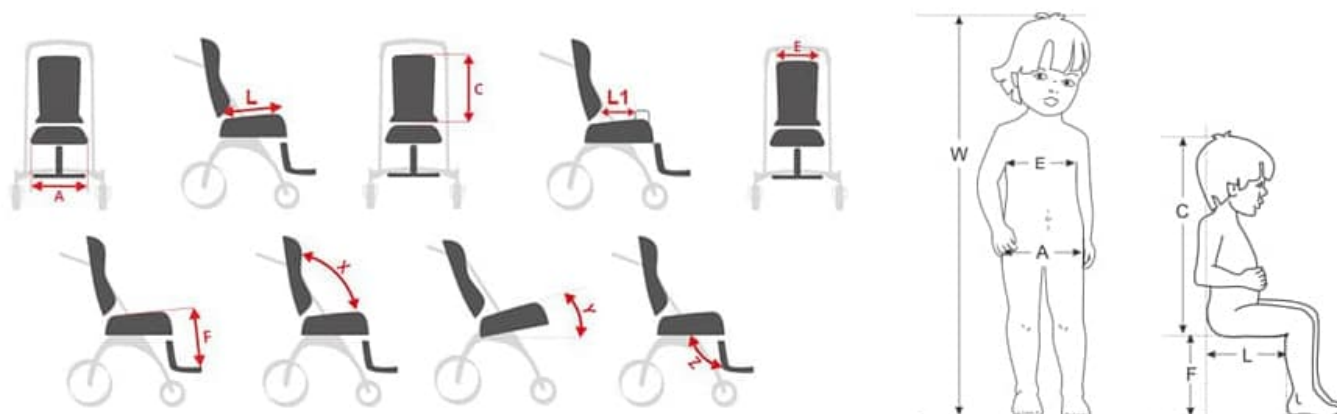

Caract. i Especi.

- Cotxet reclinable i basculant
- Estructura estable que garanteix una estabilitat adequada i la seguretat de l'usuari
- Construcció lleugera: està fabricat amb aliatges metàl·lics lleugers
- Fàcil de fer servir: mode intuïtiu d'ajust i fàcil muntatge
- El producte té elements reflectors per garantir-ne la seguretat
- Seient reversible que es pot col·locar en direcció a la marxa o en contramarxa
- Una àmplia gamma d'elements estàndard garanteix una estabilització adequada de l'usuari

Mesures

QUADRE DE MIDES: longitud en cm i pes en kg

W	Alçada indicativa de l'usuari*	100 - 120
A	Ample del seient (sense suport pèlvic)	34
A1	Espai entre suports pèlvics	17 - 30
L	Profunditat del seient	30 - 35
B	Alçada del seient	57
C	Alçada del respall	54 - 60
C1	Alçada del suport per al pit	26 - 29 Alçada mínima del respall; 32 - 35 Alçada màxima del respall
C2	Alçada dels reposabraços	12 - 17
E	Espai entre suports per al pit	18 - 24
E1	Espai entre suports pel cap	12 - 20
F	Alçada del reposapeus	13 - 29
	Longitud del reposapeus	18
	Angle d'inclinació del reposapeus	-5º - 10º
	Alçada del manillar d'empenta	73 - 118
X	Angle d'inclinació del respall	110º - 180º
Y	Angle d'inclinació del seient	0º - 30º
Z	Angle d'inclinació del reposapeus	90º - 180º