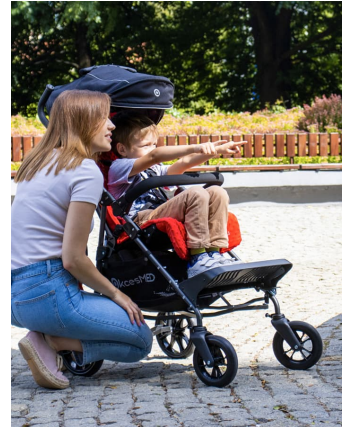

**Mamalú**  
MODERNO Y PRÁCTICO

**¡Moderno y práctico con un diseño único! Mamalú™ es un buggy terapéutico creado para los más pequeños,** que funciona perfectamente en todas las condiciones. **Su chasis tipo paraguas ligero y duradero se pliega fácil y rápidamente,** y es fácil de transportar una vez plegado gracias a sus pequeñas dimensiones.

**El cochecito para necesidades especiales Mamalú™ crece junto con tu hijo gracias a la amplia gama de ajustes que ofrece:** el reposacabezas y los cinturones de seguridad de 5 puntos se pueden montar a diferentes alturas, el asiento es ajustable en profundidad y el reposapiés dispone de tres niveles de ajuste de altura.

Usar este buggy es un gran placer, ya que los amortiguadores independientes y las ruedas giratorias de PU hacen que sea extremadamente maniobrable.

**Como accesorio está disponible la tapicería Confort,** que proporciona una gran comodidad y practicidad gracias a un tejido suave y agradable para la piel en la parte superior, y a un tejido impermeable en la parte inferior.

## Caract. y Espec.

- Buggy terapéutico para los más pequeños
- Chasis tipo paraguas ligero y duradero
- Muy maniobrable y fácil de utilizar
- Estructura estable y segura
- Crece con el niño, gracias al ajuste del reposacabezas, de los cinturones de seguridad de 5 puntos, del reposapiés y de la profundidad del asiento