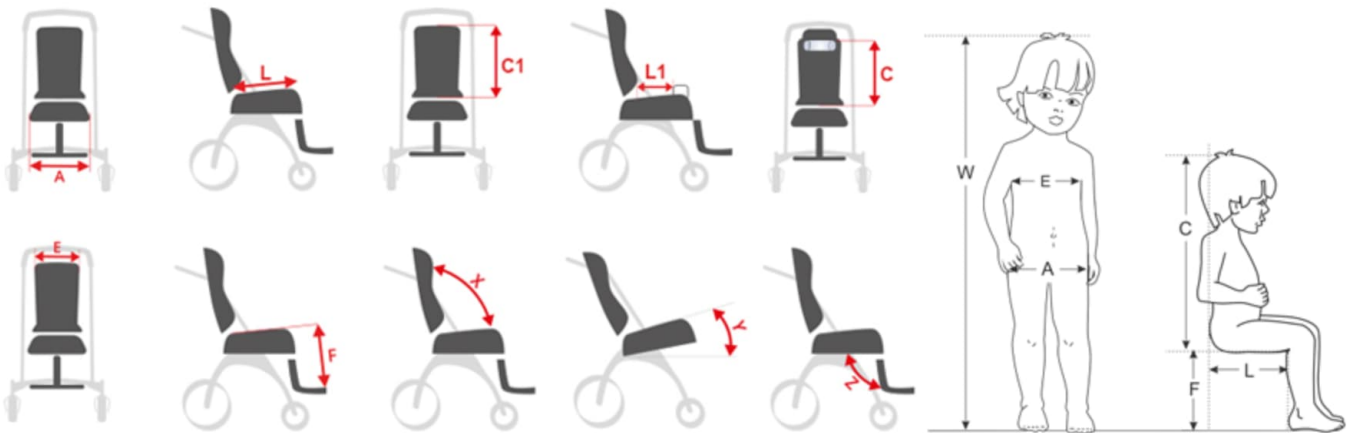

Mamalú
MODERNO Y PRÁCTICO

¡Moderno y práctico con un diseño único! Mamalú™ es un buggy terapéutico creado para los más pequeños, que funciona perfectamente en todas las condiciones. **Su chasis tipo paraguas ligero y duradero se pliega fácil y rápidamente,** y es fácil de transportar una vez plegado gracias a sus pequeñas dimensiones.

El cochecito para necesidades especiales Mamalú™ crece junto con tu hijo gracias a la amplia gama de ajustes que ofrece: el reposacabezas y los cinturones de seguridad de 5 puntos se pueden montar a diferentes alturas, el asiento es ajustable en profundidad y el reposapiés dispone de tres niveles de ajuste de altura.

Caract. y Espec.

- Buggy terapéutico para los más pequeños
- Chasis tipo paraguas ligero y duradero
- Muy maniobrable y fácil de utilizar
- Estructura estable y segura
- Crece con el niño, gracias al ajuste del reposacabezas, de los cinturones de seguridad de 5 puntos, del reposapiés y de la profundidad del asiento

Medidas

CUADRO DE MEDIDAS: longitud en cm y peso en kg

W	Altura indicativa del usuario*	90 - 130
A	Ancho del asiento**	38 (32)
L	Profundidad del asiento	22, 29
C1	Altura del respaldo	57
C	Altura del reposacabezas	40 - 55
E	Ancho del respaldo**	38 (32)