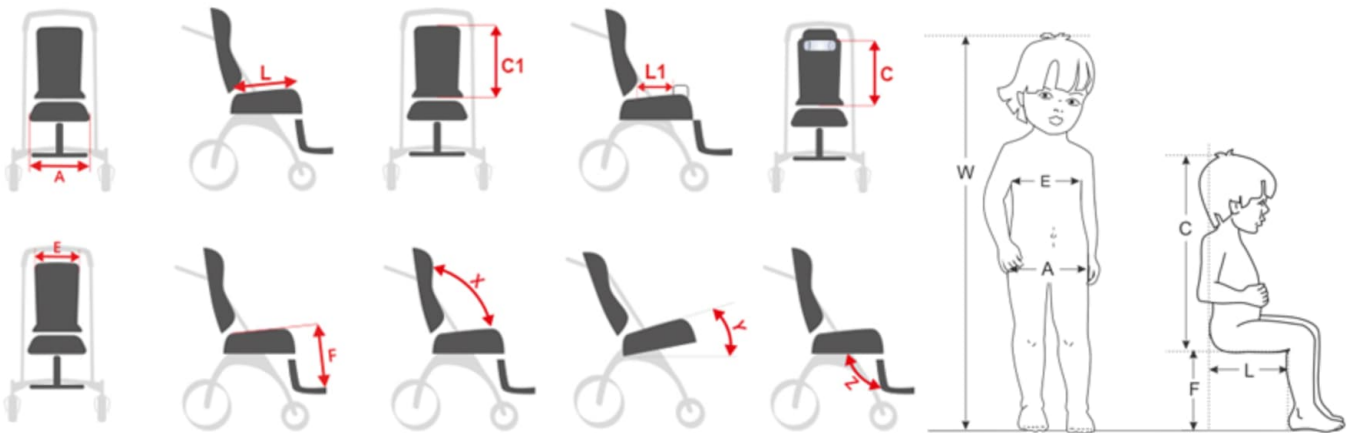

¡Moderno y práctico con un diseño único! Mamalú™ es un buggy terapéutico creado para los más pequeños, que funciona perfectamente en todas las condiciones. **Su chasis tipo paraguas ligero y duradero se pliega fácil y rápidamente,** y es fácil de transportar una vez plegado gracias a sus pequeñas dimensiones.

El cochecito para necesidades especiales Mamalú™ crece junto con tu hijo gracias a la amplia gama de ajustes que ofrece: el reposacabezas y los cinturones de seguridad de 5 puntos se pueden montar a diferentes alturas, el asiento es ajustable en profundidad y el reposapiés dispone de tres niveles de ajuste de altura.

Usar este buggy es un gran placer, ya que los amortiguadores independientes y las ruedas giratorias de PU hacen que sea extremadamente maniobrable.

Como accesorio está disponible la tapicería Confort, que proporciona una gran comodidad y practicidad gracias a un tejido suave y agradable para la piel en la parte superior, y a un tejido impermeable en la parte inferior.

Caract. y Espec.

- Buggy terapéutico para los más pequeños
- Chasis tipo paraguas ligero y duradero
- Muy maniobrable y fácil de utilizar
- Estructura estable y segura
- Crece con el niño, gracias al ajuste del reposacabezas, de los cinturones de seguridad de 5 puntos, del reposapiés y de la profundidad del asiento

Medidas

CUADRO DE MEDIDAS: longitud en cm y peso en kg

W	Altura indicativa del usuario*	90 - 130
A	Ancho del asiento**	38 (32)
L	Profundidad del asiento	22, 29
C1	Altura del respaldo	57
C	Altura del reposacabezas	40 - 55
E	Ancho del respaldo**	38 (32)