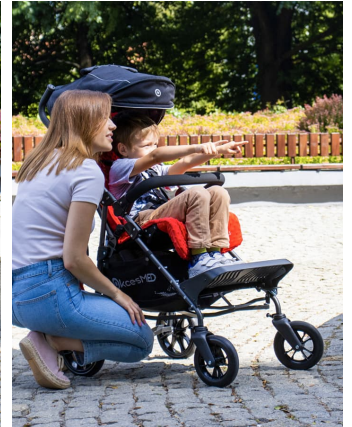

Mamalú
MODERNO Y PRÁCTICO

¡Moderno y práctico con un diseño único! Mamalú™ es un buggy terapéutico creado para los más pequeños, que funciona perfectamente en todas las condiciones. **Su chasis tipo paraguas ligero y duradero se pliega fácil y rápidamente,** y es fácil de transportar una vez plegado gracias a sus pequeñas dimensiones.

El cochecito para necesidades especiales Mamalú™ crece junto con tu hijo gracias a la amplia gama de ajustes que ofrece: el reposacabezas y los cinturones de seguridad de 5 puntos se pueden montar a diferentes alturas, el asiento es ajustable en profundidad y el reposapiés dispone de tres niveles de ajuste de altura.

Usar este buggy es un gran placer, ya que los amortiguadores independientes y las ruedas giratorias de PU hacen que sea extremadamente maniobrable.

Como accesorio está disponible la tapicería Confort, que proporciona una gran comodidad y practicidad gracias a un tejido suave y agradable para la piel en la parte superior, y a un tejido impermeable en la parte inferior.

Caract. y Espec.

- Buggy terapéutico para los más pequeños
- Chasis tipo paraguas ligero y duradero
- Muy maniobrable y fácil de utilizar
- Estructura estable y segura
- Crece con el niño, gracias al ajuste del reposacabezas, de los cinturones de seguridad de 5 puntos, del reposapiés y de la profundidad del asiento