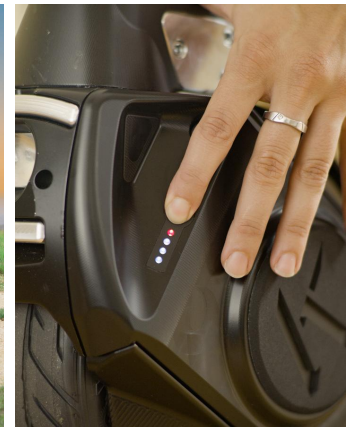

Twist LA REVOLUCIÓ DE LA MOBILITAT ACTIVA

* LA FOTO NO CORRESPON AMB EL PRODUCTE

• **Valoració 2 = bo**

• **2 unitats**

• **Configuració: inclou pack de connexions**

Innovador i revolucionari! Twist és un sistema de propulsió compacte i multifunció que suposa un pas endavant en la mobilitat amb cadira de rodes.

És molt lleuger i maniobrable: consisteix en una petita roda giratòria de 360° amb un motor elèctric i una bateria. Simple en aparença, però molt versàtil i útil: en funció de com el facis servir et permet transitar òptimament per tot tipus de terrenys (sots, herba, grava) i entorns (exteriors i interiors).

En definitiva, Twist és un objecte de disseny elegant que **permet moure't amb facilitat i estil.**

DIVERSES POSSIBILITATS D'ÚS DE TWIST

Col·loca'l a la **part davantera** de la cadira per fer una **passejada relaxada i segura a l'aire lliure**, triant la velocitat amb el Controlador instal·lat al lateral de la cadira i movent-te lliurement amb les mans. Si vols **anar més ràpid, afegeix-li el manillar!** I si vols fer-lo servir en **interiors**, instal·la'l a la **part posterior de la cadira** per minimitzar l'espai.

RÀPID I FÀCIL DE CONNECTAR. APTE PER A TOTES LES CADIRES DE RODES

Twist es connecta en pocs segons a tota mena de cadires de rodes manuals, tant rígides com plegables, gràcies a un innovador sistema de connexió. I a més es pot instal·lar fàcilment tant a la part davantera com al darrere de la cadira de rodes.