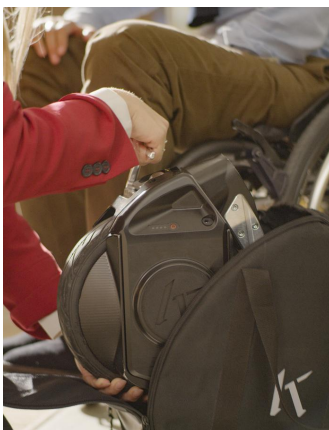

Twist LA REVOLUCIÓ DE LA MOBILITAT ACTIVA

* LA FOTO NO CORRESPON AMB EL PRODUCTE

• **Valoració 2 = bo**

• **2 unitats**

• **Configuració: inclou pack de connexions**

Innovador i revolucionari! Twist és un sistema de propulsió compacte i multifunció que suposa un pas endavant en la mobilitat amb cadira de rodes.

És molt lleuger i maniobrable: consisteix en una petita roda giratòria de 360° amb un motor elèctric i una bateria. Simple en aparença, però molt versàtil i útil: en funció de com el facis servir et permet transitar òptimament per tot tipus de terrenys (sots, herba, grava) i entorns (exteriors i interiors).

En definitiva, Twist és un objecte de disseny elegant que **permet moure't amb facilitat i estil.**

DIVERSES POSSIBILITATS D'ÚS DE TWIST

Col·loca'l a la **part davantera** de la cadira per fer una **passejada relaxada i segura a l'aire lliure**, triant la velocitat amb el Controlador instal·lat al lateral de la cadira i movent-te lliurement amb les mans. Si vols **anar més ràpid, afegeix-li el manillar!** I si vols fer-lo servir en **interiors**, instal·la'l a la **part posterior de la cadira** per minimitzar l'espai.

RÀPID I FÀCIL DE CONNECTAR. APTE PER A TOTES LES CADIRES DE RODES

Twist es connecta en pocs segons a tota mena de cadires de rodes manuals, tant rígides com plegables, gràcies a un innovador sistema de connexió. I a més es pot instal·lar fàcilment tant a la part davantera com al darrere de la cadira de rodes.