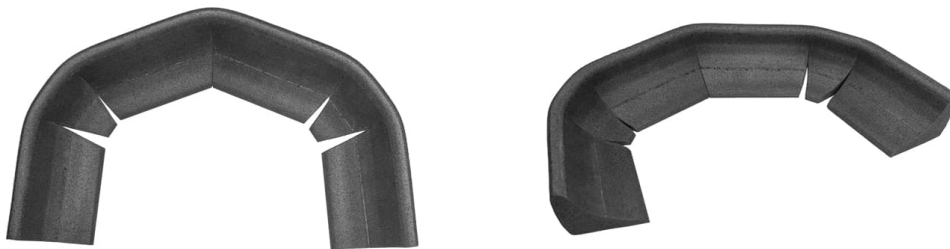

Flexy Contour cojín Spex Constructa

El Flexy Contour para las cojines Spex Constructa Shape y Spex Constructa Flex reemplaza los soportes pélvicos laterales con un soporte pélvico lateral y posterior continuo y flexible. Proporcionar soporte posterior a la pelvis puede promover la alineación neutral de la pelvis y limitar posiciones como:

- Inclinación pélvica posterior.
- Cifosis.
- Pelvis deslizándose hacia adelante.

También se puede utilizar para reducir la presión sobre las tuberosidades isquiáticas mejorando la descarga.

Disponible solo en contorno alto.

Modelos y tallas

- SP-1102-xx00-00F Flexy Contour - Talla única