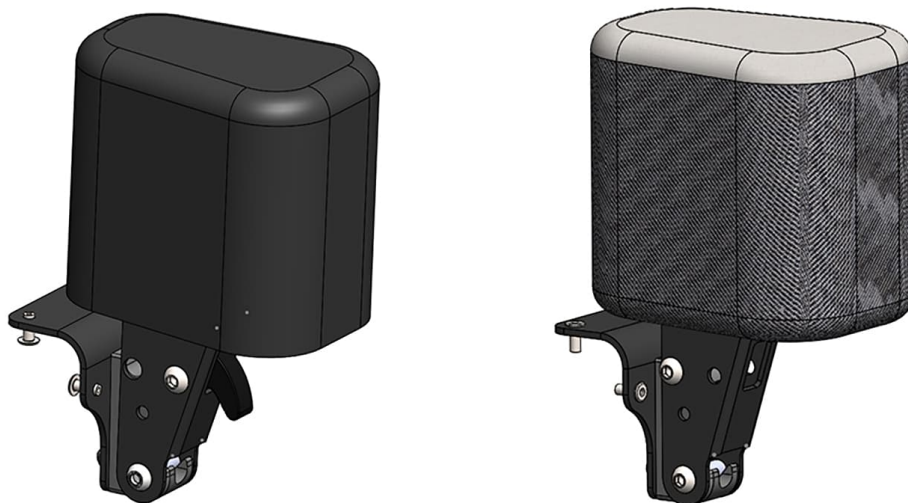

## Tac abductor Timo

Tac abductor de la cadira d'interior **Timo**.

### Models i talles

- HO-3231-7800 Tac abductor abatible i extraïble Timo - Talla 1
- HO-3231-7900 Tac abductor abatible i extraïble Timo - Talla 2
- HO-3233-7900 Tac abductor abatible i extraïble Timo - Talla 3
- HO-3231-7801 Tac abductor fix - Talla 1
- HO-3231-7901 Tac abductor fix - Talla 2
- HO-3233-7901 Tac abductor fix - Talla 3