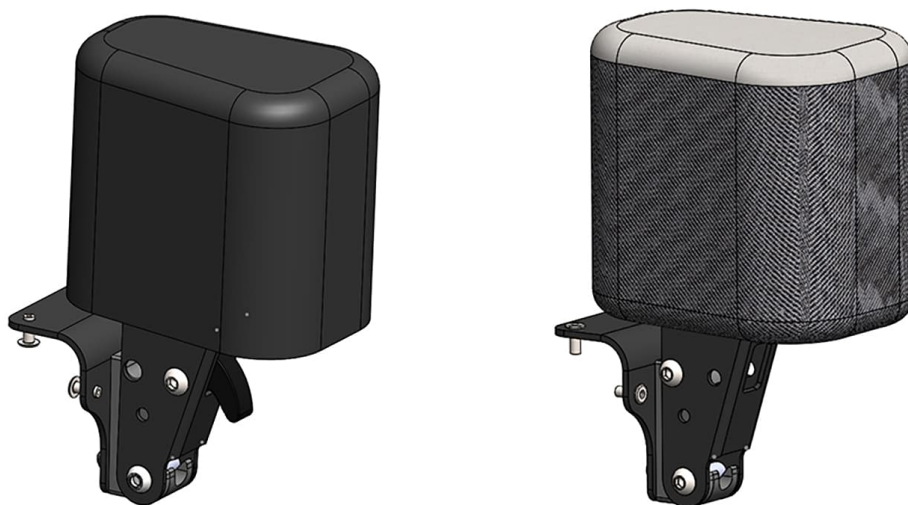

## Tac abductor Timo

Tac abductor de la cadira d'interior **Timo**.

### Models i talles

- HO-3231-7800 Tac abductor abatible i extraïble Timo - Talla 1
- HO-3231-7900 Tac abductor abatible i extraïble Timo - Talla 2
- HO-3233-7900 Tac abductor abatible i extraïble Timo - Talla 3
- HO-3231-7801 Tac abductor fix - Talla 1
- HO-3231-7901 Tac abductor fix - Talla 2
- HO-3233-7901 Tac abductor fix - Talla 3