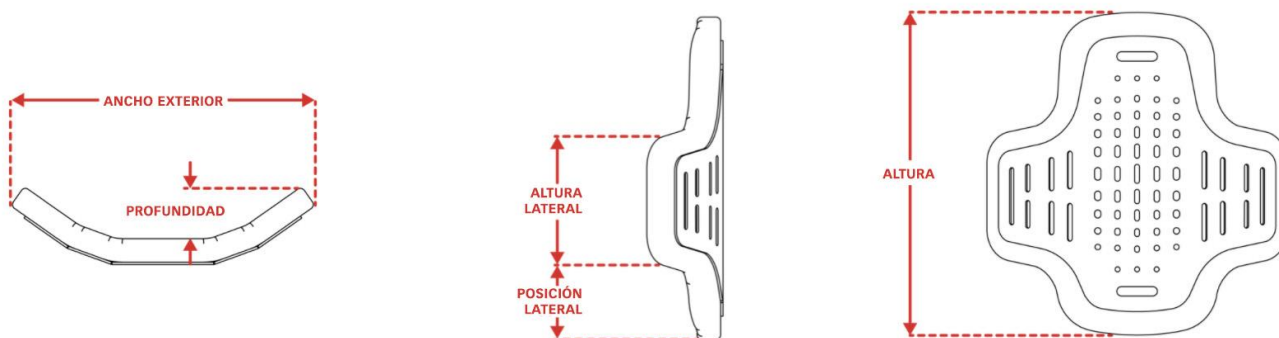

MIDA	AMPLE EXTERIOR	AMPLE INTERIOR	ALÇADA	PROFUNDITAT	ALÇADA LATERAL	POSICIÓ LATERAL	CODI
25×23	22,3	No aplicable	23	3,6	10,9	5,8	ME-1251-1009-OAM
25×28	22,3	No aplicable	28	3,6	10	7,1	ME-1251-1011-OAM
30×25	27,2	No aplicable	25	4,6	12,2	7	ME-1251-1210-OAM
30×30	27,2	No aplicable	29	4,6	12,4	7,9	ME-1251-1212-OAM
30×33	27,2	No aplicable	32	4,6	13,5	7,9	ME-1251-1213-OAM
35×33	34	No aplicable	33	5,6	16,8	7,4	ME-1251-1413-OAM
35×38	34	No aplicable	38	5,6	15,5	9,1	ME-1251-1415-OAM
35×40	34	No aplicable	40	5,6	15,5	9,6	ME-1251-1416-OAM
40×35	38,9	No aplicable	35	6,6	18	7,9	ME-1251-1614-OAM
40×40	38,9	No aplicable	40	6,6	16	9,1	ME-1251-1616-OAM
40×43	38,9	No aplicable	43	6,6	18,3	8,6	ME-1251-1617-OAM
45×38	43,7	No aplicable	37	7,4	18	8,4	ME-1251-1815-OAM
45×43	43,7	No aplicable	42	7,4	16,8	9,1	ME-1251-1817-OAM
45×45	43,7	No aplicable	45	7,4	16,8	11,2	ME-1251-1818-OAM
50×38	48	No aplicable	38	8,4	18,8	9	ME-1251-2015-OAM
50×45	48	No aplicable	44	8,4	17	10,7	ME-1251-2018-OAM

Mides en cm.