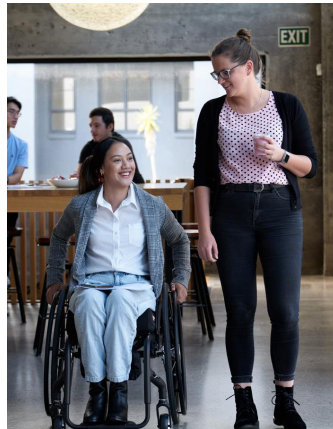

Respatller Zygo contorn profund i altura mitjana

COMODITAT EN ACCIÓ

Permetre la llibertat sense comprometre la postura i la comoditat! Aquests són els grans avantatges que ofereix el respatllet Zygo de Spex. Un respatllet amb laterals incorporats dissenyat per a usuaris de cadires de rodes autopropulsades.

Els usuaris actius de cadires de rodes volen tenir la llibertat d'anar on els plagui i fer coses increïbles. I això és possible amb el sistema de suport de Zygo, ja que és lleuger, fàcilment ajustable, ràpid d'instal·lar i treure, i més transpirable i personalitzat.

CONTORN PROFUND

El contorn profund proporciona una estabilitat lateral excel·lent del tronc sense comprometre la funció de l'usuari, gràcies als laterals incorporats a la sòlida carcassa del respatllet. La profunditat del suport lateral varia en funció de la mida del respatllet, per **garantir una combinació perfecta per a l'usuari.**

Caract. i Especi.

- Contorn profund i altura mitjana
- Requereix un suport per a la pelvis, la columna lumbar i la columna toràcica
- Diferents opcions d'alçada permeten que el respatllet arribi a la regió toràcica mitjana o superior
- Proporciona una estabilitat lateral excel·lent del tronc sense comprometre la funció de l'usuari
- S'adapta a l'usuari, no només a la cadira
- Muy estético y minimalista
- Compatibilitat amb diferents cadires de rodes
- Fàcil d'usar i fàcil d'ajustar
- Més comoditat i llibertat per moure's
- Brinda més comoditat i flexibilitat
- Garanteix un ajustament personalitzat al tors, ja que l'elecció de la mida del respatllet es realitza a partir de la mida de l'usuari