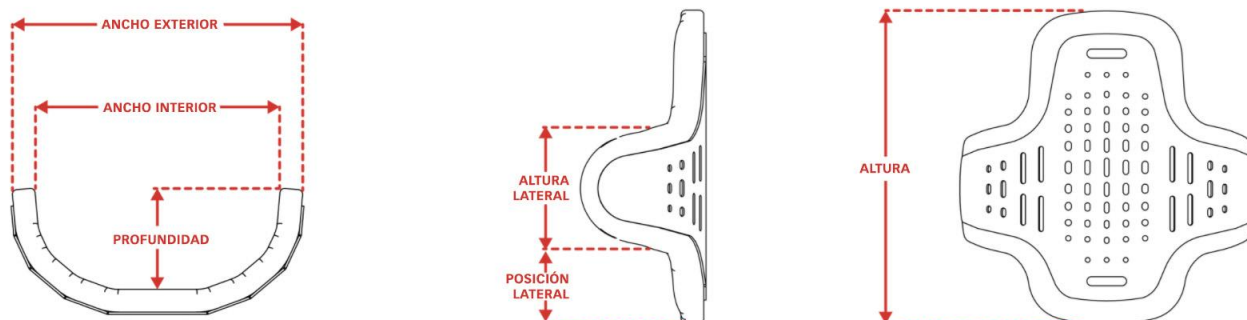

L'elecció de la mida del respatller Zygo es realitza a partir de la mida de l'usuari, en comptes de l'amplada de la cadira de rodes, cosa que garanteix un ajustament personalitzat al tors. **Consulta la nostra [Guia de presa de mesures dels respatlles Zygo](#).**

MIDA	AMPLE EXTERIOR	AMPLE INTERIOR	ALÇADA	PROFUNDITAT	ALÇADA LATERAL	POSICIÓ LATERAL	CODI
25×23	22,3	17,3	23	7	10,9	5,8	ME-1251-1009-ODM
25×28	22,3	17,3	28	7	10	7,1	ME-1251-1011-ODM
30×25	27,4	22,3	25	8	12,2	7	ME-1251-1210-ODM
30×30	27,4	22,3	29	8	12,4	7,9	ME-1251-1212-ODM
30×33	28	23	32	9,6	13,5	7,9	ME-1251-1213-ODM
35×33	32,8	27	33	9,1	16,8	7,4	ME-1251-1413-ODM
35×38	32,8	27	38	9,1	15,5	9,1	ME-1251-1415-ODM
35×40	34	28,4	40	11,9	15,5	9,6	ME-1251-1416-ODM
40×35	38,3	32,5	35	13,2	18	7,9	ME-1251-1614-ODM
40×40	38,3	32,5	40	13,2	16	9,1	ME-1251-1616-ODM
40×43	38,6	32,8	43	15	18,3	8,6	ME-1251-1617-ODM
45×38	43	37,3	37	14,5	18	8,4	ME-1251-1815-ODM
45×43	43	37,3	42	14,5	16,8	9,1	ME-1251-1817-ODM
45×45	43,9	37,8	45	15	16,8	11,2	ME-1251-1818-ODM
50×38	48	42,4	38	16	18,8	9	ME-1251-2015-ODM
50×45	48	42,4	44	16	17	10,7	ME-1251-2018-ODM

Mides en cm.

Models i talles

- SP-1251-1009-ODM-HDMRespatller Zygo contorn profund i altura mitjana - 25×23 cm
- SP-1251-1011-ODM-HDMRespatller Zygo contorn profund i altura mitjana - 25×28 cm
- SP-1251-1210-ODM-HDMRespatller Zygo contorn profund i altura mitjana - 30×25 cm
- SP-1251-1212-ODM-HDMRespatller Zygo contorn profund i altura mitjana - 30×30 cm
- SP-1251-1213-ODM-HDMRespatller Zygo contorn profund i altura mitjana - 30×33 cm
- SP-1251-1413-ODM-HDMRespatller Zygo contorn profund i altura mitjana - 35×33 cm
- SP-1251-1415-ODM-HDMRespatller Zygo contorn profund i altura mitjana - 35×38 cm
- SP-1251-1416-ODM-HDMRespatller Zygo contorn profund i altura mitjana - 35×40 cm
- SP-1251-1614-ODM-HDMRespatller Zygo contorn profund i altura mitjana - 40×34 cm
- SP-1251-1616-ODM-HDMRespatller Zygo contorn profund i altura mitjana - 40×40 cm