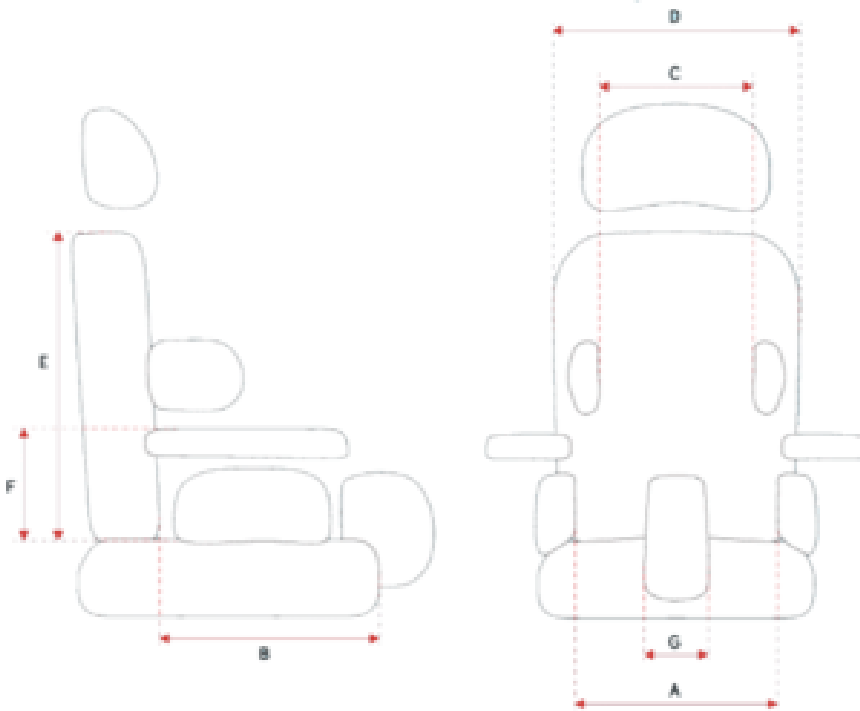

Wonderseat
EL MILLOR PER A ATENCIÓ PRIMARENCA

Wonderseat és un **sistema de posicionament per a xassís pediàtrics** format per coixí modular, respalller (Spex Vigour o Spex Classic), reposacaps, reposabraços, controls toràcics, controls de maluc i base rígida.

Creat específicament per brindar el màxim suport als nens, està **disponible en 2 models (Bounce i Space)** i tots dos en **2 talles: la 0 per a usuaris de 1 a 5 anys** i la **1 de 4 a 11 anys**. Al Full de comanda estan especificades les característiques.

Mesures

Mides en cm i pes en kg.

		Talla 0	Talla 1
A	Ample de maluc	15-25	18-30
B	Profunditat de seient	15-28	23-38
C	Ample de tronc	10-24	15-29
D	Ample de respalller	20	25

E	Alçada de respatller	25-38	30-43
F	Alçada de reposabraços	12-19	11-19
	Edat d'usuari aproximada	1-5 años	4-11 años
	Pes	7,6 (Bounce) y 7,9 (Space)	9,1 (Bounce) y 9,5 (Space)
	Càrrega màxima	47	47

WONDERSEAT SPACE

		Talla 0	Talla 1
G	Ample de tac abductor	4-13	4-13

COMPATIBILITAT DE CADIRA

	Talla 0	Talla 1
Diàmetre del tub	1,9 - 3	1,9 - 3
Ample del xassís	25 - 30	30 - 35
Profunditat del xassís	28 - 35	35 - 43
Alçada del pal posterior	25 - 40	28 - 45
Separació del punt de muntatge de la base del seient	8 - 18	15 - 28