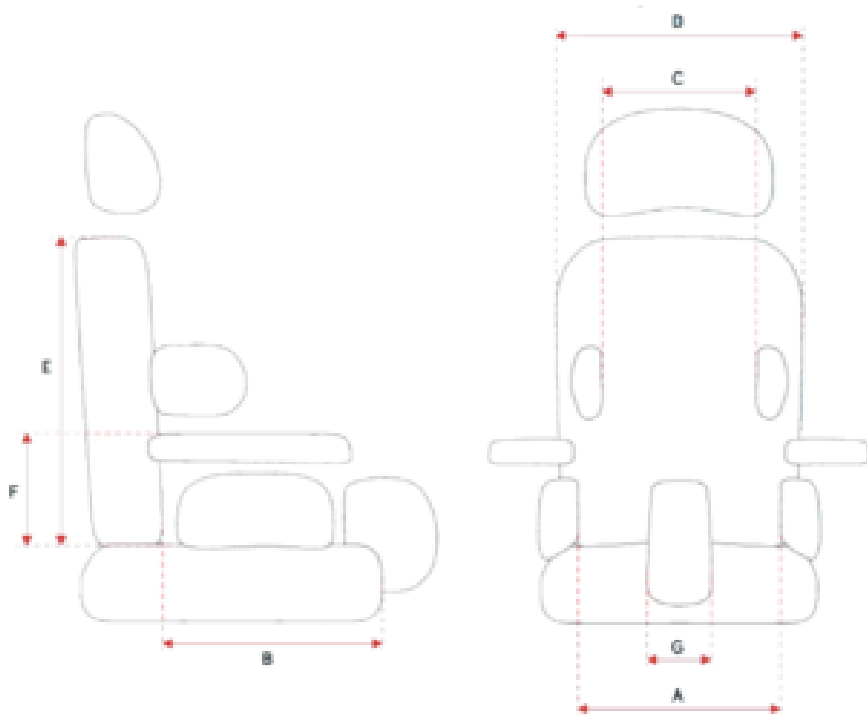

Wonderseat
EL MILLOR PER A ATENCIÓ PRIMARENCA

Wonderseat és un **sistema de posicionament per a xassís pediàtrics** format per coixí modular, respatller (Spex Vigour o Spex Classic), reposacaps, reposabraços, controls toràcics, controls de maluc i base rígida.

Creat específicament per brindar el màxim suport als nens, està **disponible en 2 models (Bounce i Space)** i tots dos en **2 talles: la 0 per a usuaris de 1 a 5 anys** i la **1 de 4 a 11 anys**. Al Full de comanda estan especificades les característiques.

Mesures

Mides en cm i pes en kg.

		Talla 0	Talla 1
A	Ample de maluc	15-25	18-30
B	Profunditat de seient	15-28	23-38
C	Ample de tronc	10-24	15-29
D	Ample de respatller	20	25

E	Alçada de respatller	25-38	30-43
F	Alçada de reposabraços	12-19	11-19
	Edat d'usuari aproximada	1-5 años	4-11 años
	Pes	7,6 (Bounce) y 7,9 (Space)	9,1 (Bounce) y 9,5 (Space)
	Càrrega màxima	47	47

WONDERSEAT SPACE

		Talla 0	Talla 1
G	Ample de tac abductor	4-13	4-13

COMPATIBILITAT DE CADIRA

	Talla 0	Talla 1
Diàmetre del tub	1,9 - 3	1,9 - 3
Ample del xassís	25 - 30	30 - 35
Profunditat del xassís	28 - 35	35 - 43
Alçada del pal posterior	25 - 40	28 - 45
Separació del punt de muntatge de la base del seient	8 - 18	15 - 28