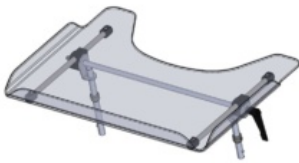

Aquesta cadira d'interior està **disponible en 2 talles** i té un respall extraïble per sobre de la zona lumbar, per aconseguir una **estabilització pèlvica simultàniament amb una posició dreta en sedestació**.

El xassís de seient amb sistema de perfils ofereix la **màxima flexibilitat per posicionar el respall, els reposabraços i els controls de maluc**, així com per ancorar altres components especials.

Ofereix **55º de basculació per punts**, sense pistó de gas (-10 º (actiu) a +45 º).

Caract. i Especi.

- Proporciona una sedestació activa
- Reposabraços molt lleugers i fàcils d'ajustar
- La unitat de seient es pot desplaçar sobre el punt de basculació
- Controls de maluc fàcilment ajustables
- Sistema de reposapeus extraïble amb alliberament ràpid
- Ofereix 55º de basculació per punts
- Disponible en 2 talles

Tapisseria - Turquesa clar

Accessoris

Taula de teràpia transparent
Timo

Placa de taló d'alumini Timo

Tac abductor Timo

Suport de tronc
multidireccional Timo

Suports per a cuixes Timo

Reposacaps amb suport de
muntatge Timo