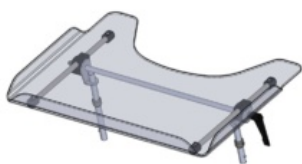

Aquesta cadira d'interior està **disponible en 2 talles** i té un respall extraïble per sobre de la zona lumbar, per aconseguir una **estabilització pèlvica simultàniament amb una posició dreta en sedestació**.

El xassís de seient amb sistema de perfils ofereix la **màxima flexibilitat per posicionar el respall, els reposabraços i els controls de maluc**, així com per ancorar altres components especials.

Ofereix **55º de basculació per punts**, sense pistó de gas (-10 º (actiu) a +45 º).

Caract. i Especi.

- Proporciona una sedestació activa
- Reposabraços molt lleugers i fàcils d'ajustar
- La unitat de seient es pot desplaçar sobre el punt de basculació
- Controls de maluc fàcilment ajustables
- Sistema de reposapeus extraïble amb alliberament ràpid
- Ofereix 55º de basculació per punts
- Disponible en 2 talles

Tapisseria - Turquesa clar

Accessoris

Taula de teràpia transparent
Timo

Placa de taló d'alumini Timo

Tac abductor Timo

Suport de tronc
multidireccional Timo

Suports per a cuixes Timo

Reposacaps amb suport de
muntatge Timo