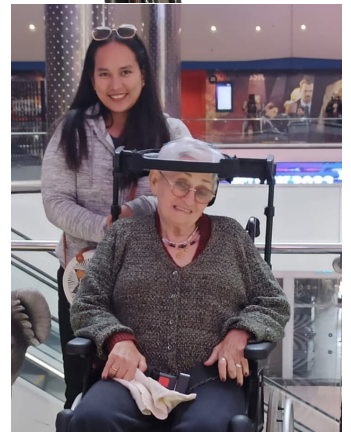

Headaloft 360
SUPORT DE CAP INTEGRAL

Headaloft 360 és un sistema de suport de cap integral de 360º que acompanya la posició del cap en múltiples direccions, cosa que el converteix en el **millor reposacaps del món**. És una solució revolucionària, innovadora i d'alta tecnologia que es pot acoblar fàcilment a qualsevol cadira de rodes i proporcionar una solució integral per a qualsevol necessitat personal específica de suport pel cap de l'usuari de cadira de rodes.

BENEFICIS DEL REPOSACAPS HEADALFOT 360:

- Dóna suport, però no és restrictiu.
- Facilita el contacte visual, per tant, la comunicació social i el compromís.
- Millora de la simetria corporal i, per tant, de l'autoestima.
- Eleva la qualitat de vida de les persones que necessiten dispositius relaxants juntament amb suport per al cap.
- Millora la respiració de l'usuari.
- Facilita l'alimentació i la deglució.