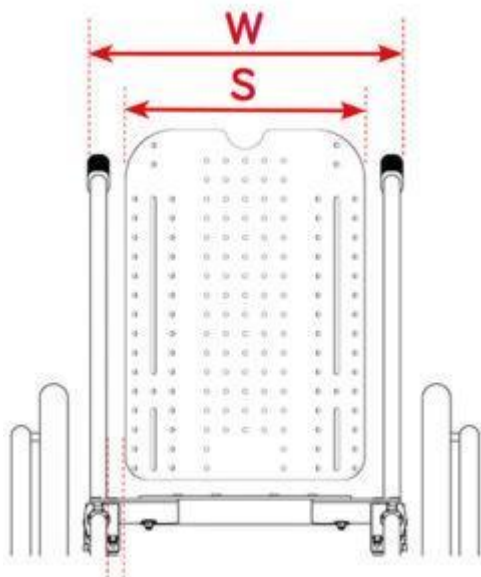

Respatller Spex XLella2

Biangular bariàtric

Respatller biangular amb dues seccions ajustables per acomodar la plataforma dels glutis i l'excés de teixit adipós, per a usuaris de cadires de rodes bariàtriques de fins a 300 kg.

XLella² proporciona un major grau de suport per al tronc en descarregar el costat posterior de la pelvis per acomodar la zona lumbar i els glutis.

La secció inferior té un total de 8è d'ajust, amb 55è posterior i 30è anterior. Això maximitza la distribució i alleugeriment de la pressió, per assegurar un suport postural adequat i, en última instància, proporcionar comoditat.

Mesures

Mides en cm.

La x indica que el respatlle està disponible en aquesta mida.

Profundi.	Amplada			
	55	60	65	70
43	x	x	x	
53	x	x	x	x
63	x	x	x	

GUIA DE RESPATLLERS ([descarregar la Guia de respatlles](#))

Taula per aclarir la diferència de mesures entre cadires de rodes i alguns respatlles Spex (vegeu l'explicació sota de la taula de mesures).

Talla del respatlle (amplada)	25	28	30	33	35	38	40	43	45	48	50
* S'adapta a la cadira de rodes de (aprox.) (W en el dibuix)	22,5 - 30	22,5 - 30	30 - 34,5	30 - 34,5	34,5 - 39	34,5 - 39	39 - 44	42 - 46,5	44 - 49	44 - 49	49 - 53,5
Amplada de la carcassa (S en el dibuix)	16	18	21	23	26	29	31	33,5	36	39	41