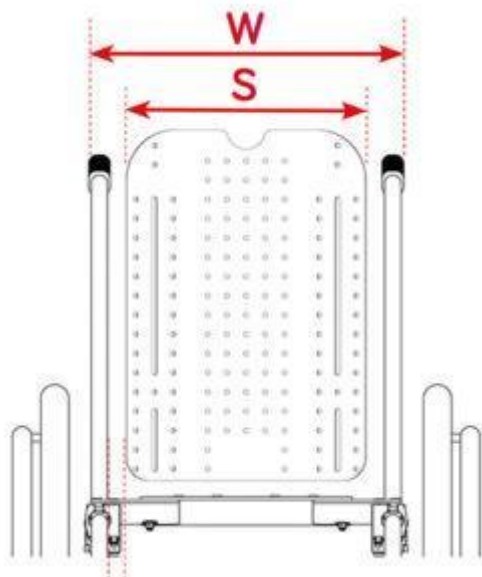

Mesures

Mides en cm.

La x indica que el respatller està disponible en aquesta mida.

Profundi.	Amplada			
	55	60	65	70
30	x	x	x	
40	x	x	x	x
50	x	x	x	

GUIA DE RESPATLLERS ([descarregar la Guia de respatllers](#))

Taula per aclarir la diferència de mesures entre cadires de rodes i alguns respatllers Spex (vegeu l'explicació sota de la taula de mesures).

Talla del respallador (amplada)	25	28	30	33	35	38	40	43	45	48	50
* S'adapta a la cadira de rodes de (aprox.) (W en el dibuix)	22,5 - 30	22,5 - 30	30 - 34,5	30 - 34,5	34,5 - 39	34,5 - 39	39 - 44	42 - 46,5	44 - 49	44 - 49	49 - 53,5
Amplada de la carcassa (S en el dibuix)	16	18	21	23	26	29	31	33,5	36	39	41
Amplada de l'encoixinat dels respallers Spex, Comfi i Vigour Hi	22	24	27	29	32	34	37	39	42	44	47
Amplada de l'encoixinat del respallador SuperShape	23	25	28	30	33	35	38	40	43	45	48

Mesures en cm.

* Les mides de la cadira de rodes són ample x alt.

Exemple amb un respallador de 35x40 cm:

- S'adapta a una cadira de rodes d'aproximadament 34,5 a 39 de amplada.
- L'amplada de la carcassa és de 26 cm per permetre el moviment i ajust dels controls toràcics.
- L'amplada total dels respallers Spex, Comfi i Vigour Hi amb l'encoixinat és de 32 cm i la del SuperShape és de 33 cm.
- Tant l'altura de la carcassa com la de l'encoixinat dels respallers és de 40 cm (és la segona mesura de la talla).

Models i talles

- SP-1258-2212-OOH Respatller Spex XLella Vigour - 55x30 cm
- SP-1258-2212-OOH Respatller Spex XLella Vigour - 55x40 cm
- SP-1258-2212-OOH Respatller Spex XLella Vigour - 55x50 cm
- SP-1258-2212-OOH Respatller Spex XLella Vigour - 60x30 cm
- SP-1258-2212-OOH Respatller Spex XLella Vigour - 60x40 cm
- SP-1258-2212-OOH Respatller Spex XLella Vigour - 60x50 cm
- SP-1258-2212-OOH Respatller Spex XLella Vigour - 65x30 cm
- SP-1258-2212-OOH Respatller Spex XLella Vigour - 65x40 cm
- SP-1258-2212-OOH Respatller Spex XLella Vigour - 65x50 cm
- SP-1258-2212-OOH Respatller Spex XLella Vigour - 70x40 cm