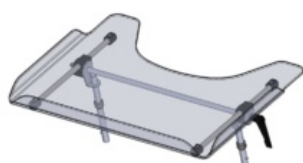

Esta silla de interior está **disponible en 2 tallas** y tiene un respaldo extraíble por encima de la zona lumbar, para conseguir una **estabilización pélvica simultáneamente con una posición erguida en sedestación**.

El chasis de asiento con sistema de perfiles ofrece la **máxima flexibilidad para posicionar el respaldo, los reposabrazos y los controles de cadera**, así como para anclar otros componentes especiales.

Modelos y tallas

- HO-4111-0000 Timo - Talla 1
- HO-4111-0000 Timo - Talla 2

Colores

Chasis - Blanco

Chasis - Negro

Tapicería - Negro

Tapicería - Rosa claro

Tapicería - Gris claro

Tapicería - Turquesa claro

Accesorios

Mesa de terapia transparente
Timo

Placa de talón de aluminio
Timo

Taco abductor Timo

Soporte de tronco
multidireccional Timo

Soportes para muslos Timo

Reposacabezas con soporte de
montaje Timo