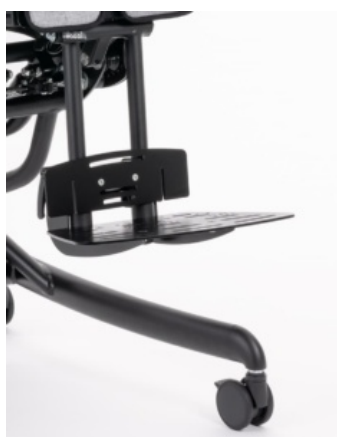

Timo
PENSADO PARA TERAPIA

La silla terapéutica con ajuste de altura Timo proporciona una sedestación activa, mediante el ángulo ajustable de asiento y respaldo, así como del ajuste de ángulo de las rodillas.

Esta silla de interior está **disponible en 2 tallas** y tiene un respaldo extraíble por encima de la zona lumbar, para conseguir una **estabilización pélvica simultáneamente con una posición erguida en sedestación**.

El chasis de asiento con sistema de perfiles ofrece la **máxima flexibilidad para posicionar el respaldo, los reposabrazos y los controles de cadera**, así como para anclar otros componentes especiales.

Guía superior del brazo Timo

Cojín para parte superior
respaldo Timo

Ruedas dobles Timo

Cojín de asiento contorneado Timo

Cojín de asiento estándar Timo

Empuñadura extraíble Timo

Reposapiés extraíble Timo

Almohadillas para reposabrazos Timo