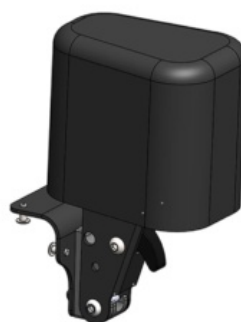

Tapicería - Turquesa claro

Accesorios

Mesa de terapia transparente
Timo

Placa de talón de aluminio
Timo

Taco abductor Timo

Soporte de tronco
multidireccional Timo

Soportes para muslos Timo

Reposacabezas con soporte de
montaje Timo

Guía superior del brazo Timo

Cojín para parte superior
respaldo Timo

Ruedas dobles Timo

Cojín de asiento contorneado Timo

Cojín de asiento estándar Timo

Empuñadura extraíble Timo

Reposapiés extraíble Timo

Almohadillas para reposabrazos Timo