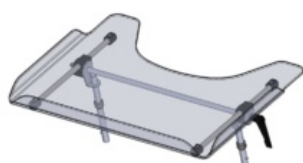

Esta silla de interior está **disponible en 2 tallas** y tiene un respaldo extraíble por encima de la zona lumbar, para conseguir una **estabilización pélvica simultáneamente con una posición erguida en sedestación**.

## Caract. y Espec.

- Proporciona una sedestación activa
- Reposabrazos muy ligeros y fáciles de ajustar
- La unidad de asiento puede desplazarse sobre el punto de basculación
- Controles de cadera fácilmente ajustables
- Sistema de reposapiés extraíble con liberación rápida
- Ofrece 55º de basculación por puntos
- Disponible en 2 tallas

## Accesorios

Mesa de terapia transparente  
Timo

Placa de talón de aluminio  
Timo

Taco abductor Timo

Soporte de tronco  
multidireccional Timo

Soportes para muslos Timo

Reposacabezas con soporte de  
montaje Timo

Guía superior del brazo Timo

Cojín para parte superior  
respaldo Timo

**Ruedas dobles Timo**

**Cojín de asiento contorneado Timo**

**Cojín de asiento estándar Timo**

**Empuñadura extraíble Timo**

**Reposapiés extraíble Timo**