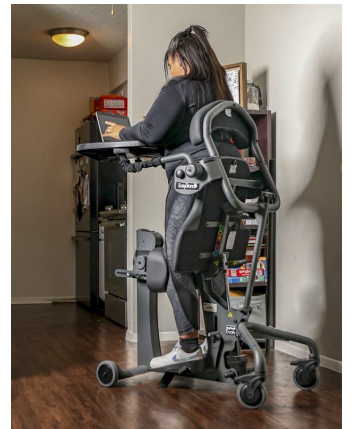

**Evolv**  
EL BIPEDESTADOR VERSÀTIL

El disseny modular fa que Evolv d'EasyStand sigui un **bipedestador molt versàtil**. Evolv és un bipedestador modular amb més de 60 components de suport i posicionament. La unitat base és funcional per a molts usuaris; no obstant això, quan cal més suport, es pot afegir una àmplia varietat de components de posicionament per adaptar-se als usuaris amb més necessitats.

El seient contornejat proporciona un màxim estirament sobre el centre del cos. Evolv també s'adapta a les contractures de maluc i genoll mitjançant la col·locació adequada dels reposapeus i les genolleres independents opcionals.

## Accessibilitat i independència

**La base oberta d'Evolv facilita transferències independents.** També es pot afegir un seient de transferència més gran o un seient giratori perquè els trasllats siguin més manejables. Per facilitar les transferències amb assistència d'elevació, podeu afegir un frontal abatible opcional o un respalller extraïble. L'usuari pot assolir la posició dreta independentment amb l'actuador hidràulic manual o el botó opcional d'elevació elèctrica.