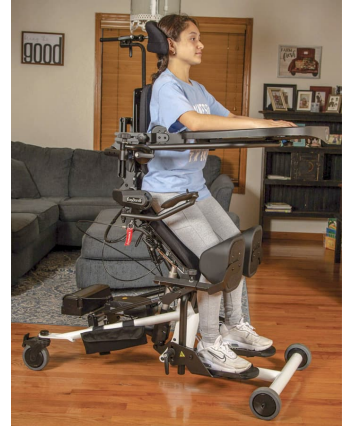

## Bantam

COMBINA POSICIÓ SUPINA, SEDESTACIÓ I BIPEDESTACIÓ

Bantam d'EasyStand és l'únic bipedestador que combina la posició d'assegut a bipedestació i en posició supina. Començar des d'una posició de sedestació és una transició més natural a bipedestació; no obstant, per a alguns nens els trasllats a la posició supina són més manejables. **Bantam permet passar de decúbit supí a posició de sedestació i de bipedestació, així com aturar-se a qualsevol punt intermedi.**

En alternar posicions, l'usuari pot tolerar estar dret bipedestant durant més temps. A més, com que és més segur i fàcil per a un cuidador traslladar i posar de peu un nen, el nen bipedestará amb més freqüència, **cosa que augmentarà el seu benestar.** El bipedestador Bantam s'adapta a nens des de primerenca fins a l'escola primària.

Està disponible en 3 talles, i el més gran, el **Bantam M**, combina característiques de **Bantam i Evolv** per fer-lo **més apropiat per al nen més gran i participatiu.** A mesura que el nen creix, les transferències esdevenen més difícils i, com a resultat, el compliment d'un programa permanent sovint es veu afectat.

## Caract. i Especi.

- Bipedestador adaptable a múltiples posicions
- Ajustament personalitzat per a una millor posició
- Moltes opcions de posicionament / sedestació
- Es pot utilitzar com la cadira d'alimentació
- Rang de moviment gradual amb flexió de maluc i genoll
- Suport complet en qualsevol posició
- Inclusió a l'escola i la llar
- Ampli rang de creixement