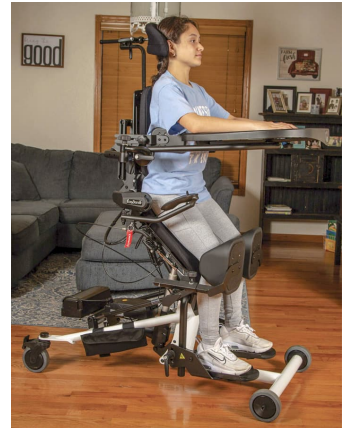

Bantam

COMBINA POSICIÓ SUPINA, SEDESTACIÓ I BIPEDESTACIÓ

Bantam d'EasyStand és l'únic bipedestador que combina la posició d'assegut a bipedestació i en posició supina. Començar des d'una posició de sedestació és una transició més natural a bipedestació; no obstant, per a alguns nens els trasllats a la posició supina són més manejables. **Bantam permet passar de decúbit supí a posició de sedestació i de bipedestació, així com aturar-se a qualsevol punt intermedi.**

En alternar posicions, l'usuari pot tolerar estar dret bipedestant durant més temps. A més, com que és més segur i fàcil per a un cuidador traslladar i posar de peu un nen, el nen bipedestará amb més freqüència, **cosa que augmentarà el seu benestar.** El bipedestador Bantam s'adapta a nens des de primerenca fins a l'escola primària.

Està disponible en 3 talles, i el més gran, el **Bantam M**, combina característiques de **Bantam i Evolv** per fer-lo **més apropiat per al nen més gran i participatiu.** A mesura que el nen creix, les transferències esdevenen més difícils i, com a resultat, el compliment d'un programa permanent sovint es veu afectat.

Caract. i Especi.

- Bipedestador adaptable a múltiples posicions
- Ajustament personalitzat per a una millor posició
- Moltes opcions de posicionament / sedestació
- Es pot utilitzar com la cadira d'alimentació
- Rang de moviment gradual amb flexió de maluc i genoll
- Suport complet en qualsevol posició
- Inclusió a l'escola i la llar
- Ampli rang de creixement