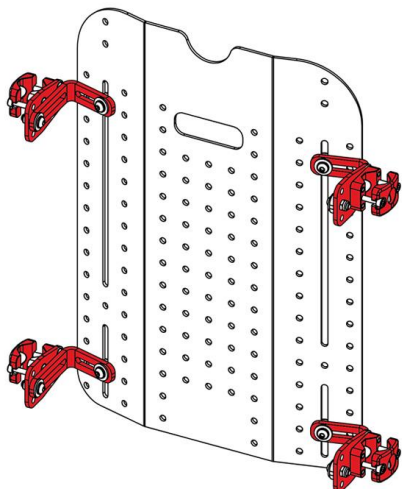

Suport de 4 punts "Quad Mount" fix