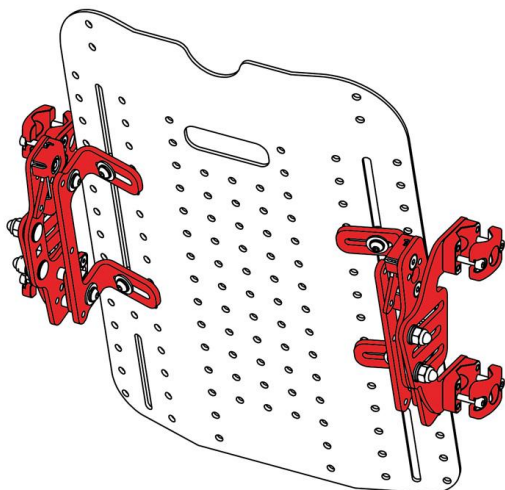

Suport de 2 punts "Dual Mount"