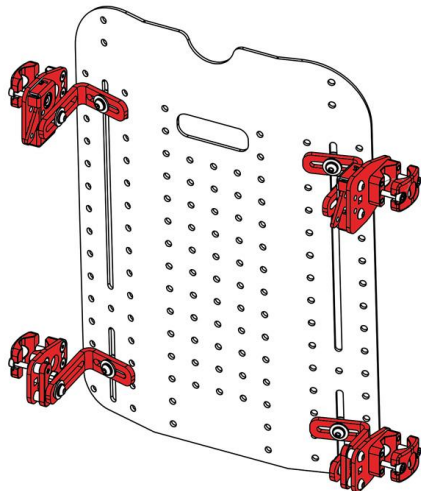

Un innovador estil de carcassa que conserva totes les característiques lleugeres però resistents del respallier Spex Classic i **incorpora un sistema de creixement que permet de 10 a 15 cm d'alçada addicional, en funció de la talla.** D'aquesta manera, l'usuari té un respallier que creix en alçada a mesura que ell ho fa o simplement pot canviar l'alçada quan ho prefereixi.

L'innovador sistema d'ajust de creixement té una interfície lliscant a la part superior del respallier, cosa que **permet ajustar l'alçada fàcilment.** Això és particularment eficaç per a la **pediatria.**

Dissenyat per a les persones que:

- Necessitin un respallier que creixi.
- Estiguin pendents de cirurgia amb canvis continus al seient de la seva cadira de rodes.

Principals avantatges que ofereix:

OPCIONS DE SUPORTS

Suport de 4 punts "Quad Mount"