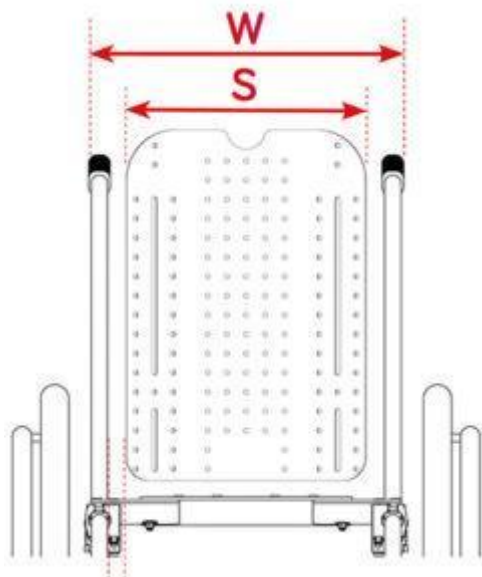

OPCIONS DE SUPORTS

Suport de 4 punts "Quad Mount"

Suport de 4 punts "Quad Mount" fix

Suport de 2 punts "Dual Mount"

Caract. i Especi.

- Permet de 10 cm a 15 cm d'alçada addicional, en funció de la talla
- Dissenyat per a persones que necessitin un suport que creixi.
- Ofereix una excepcional estabilitat de tronc i tòrax.
- Capa de superfície d'escuma molt còmoda que redueix la pressió per absorbir les prominències òssies.
- El sistema de cel·les amb coixinets proporciona diferents configuracions per a un ajust i una forma perfectes per a l'usuari.
- Creat com la solució per postures asimètriques posteriors.
- Es poden utilitzar i combinar diferents opcions de coixinets laterals i suports de posicionament
- La robusta carcassa ventilada augmenta el flux d'aire a través del respallier afavorint la transpiració

Mesures

La x indica que el respallier està disponible en aquesta mida.

x1- Creix fins a 10 cm.

x2- Creix fins a 12 cm.

x3- Creix fins a 15 cm.

Alçada	Amplada		
	30	35	40
28-38	x1		
35-45	x1		
30-43		x2	
40-53		x2	
35-50			x3
45-60			x3

GUIA DE RESPATLLERS ([descarregar la Guia de respalliers](#))

Taula per aclarir la diferència de mesures entre cadires de rodes i alguns respalliers Spex (vegeu l'explicació sota de la taula de mesures).

Mesures en cm.

* Les mides de la cadira de rodes són ample x alt.

Exemple amb un respallador de 35x40 cm:

- S'adapta a una cadira de rodes d'aproximadament 34,5 a 39 de amplada.
- L'amplada de la carcassa és de 26 cm per permetre el moviment i ajust dels controls toràcics.
- L'amplada total dels respallers Spex, Comfi i Vigour Hi amb l'encoixinat és de 32 cm i la del SuperShape és de 33 cm.
- Tant l'altura de la carcassa com la de l'encoixinat dels respallers és de 40 cm (és la segona mesura de la talla).