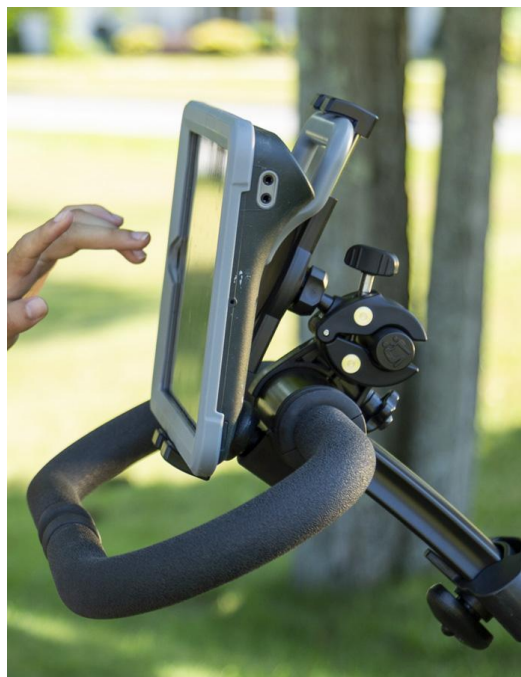

## Barra para soporte de dispositivos electrónicos triciclo Rifton

Barra para soporte de dispositivos electrónicos del [triciclo Rifton](#).

### Modelos y tallas

- SC3200117 Barra para soporte de dispositivos electrónicos - Talla única