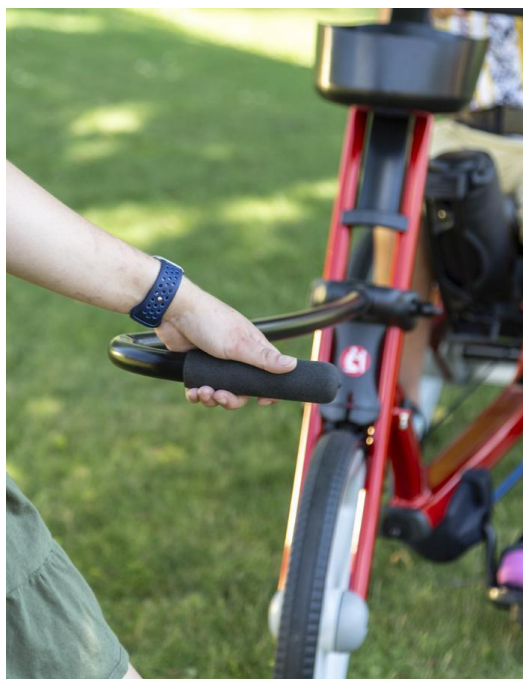

Barra de guía delantera triciclo Rifton

Barra de guía delantera del [triciclo Rifton](#).

Modelos y tallas

- SC3200119 Barra de guía delantera - Talla única