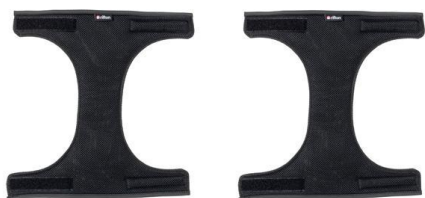

Anclajes de mano triciclo Rifton

Anclajes de mano (par) del [triciclo Rifton](#).

Modelos y tallas

- SC3201112 Anclajes de mano (par) - Talla pequeña
- SC3202112 Anclajes de mano (par) - Talla grande