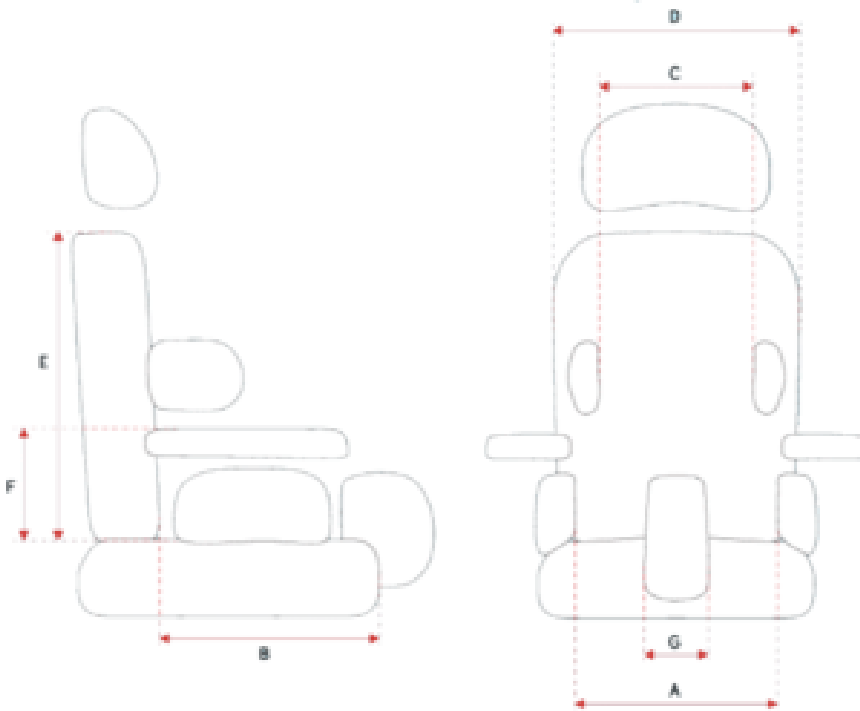

**Wonderseat
EL MEJOR PARA ATENCIÓN TEMPRANA**

Wonderseat es un **sistema de posicionamiento para chasis pediátricos** formado por cojín modular, respaldo (Spex Vigour o Spex Classic), reposacabezas, reposabrazos, controles torácicos, controles de cadera y base rígida.

El sistema de posicionamiento Wonderseat es de **fácil instalación y ajuste**, y el cojín modular permite un ajuste y crecimiento continuos según las necesidades del usuario.

Caract. y Espec.

- Fáciles transferencias gracias a los mecanismos de liberación
- Disponible en 2 modelos (Bounce y Space), ambos en 2 tallas
- Anclaje del peto integrado (sin hardware)
- Sistema de fácil ajuste para cinturón pélvico
- Fácil ajuste de la altura del respaldo

Medidas

Medidas en cm y peso en kg.

		Talla 0	Talla 1
A	Ancho de cadera	15-25	18-30
B	Profundidad de asiento	15-28	23-38
C	Ancho de tronco	10-24	15-29
D	Ancho de respaldo	20	25

E	Altura de respaldo	25-38	30-43
F	Altura de reposabrazos	12-19	11-19
	Edad de usuario aproximada	1-5 años	4-11 años
	Peso	7,6 (Bounce) y 7,9 (Space)	9,1 (Bounce) y 9,5 (Space)
	Carga máxima	47	47

WONDERSEAT SPACE

		Talla 0	Talla 1
G	Ancho de taco abductor	4-13	4-13

COMPATIBILIDAD DE SILLA

	Talla 0	Talla 1
Diametro del tubo	1,9 - 3	1,9 - 3
Ancho del chasis	25 - 30	30 - 35
Profundidad del chasis	28 - 35	35 - 43
Altura del poste trasero	25 - 40	28 - 45
Separación del punto de montaje de la base del asiento	8 - 18	15 - 28