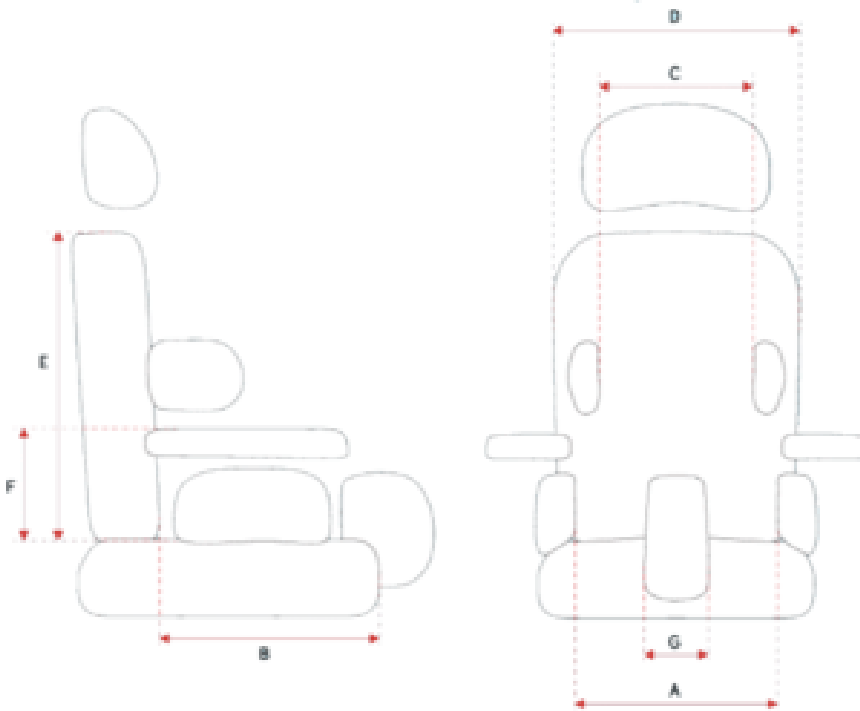

**Wonderseat  
EL MEJOR PARA ATENCIÓN TEMPRANA**

Wonderseat es un **sistema de posicionamiento para chasis pediátricos** formado por cojín modular, respaldo (Spex Vigour o Spex Classic), reposacabezas, reposabrazos, controles torácicos, controles de cadera y base rígida.

Creado específicamente para brindar el máximo apoyo a los niños, está **disponible en 2 modelos (Bounce y Space)** y ambos **en 2 tallas: la 0 para usuarios de 1 a 5 años, y la 1 de 4 a 11 años**. En la Hoja de pedido están especificadas las características.

## Medidas

Medidas en cm y peso en kg.

		<b>Talla 0</b>	<b>Talla 1</b>
<b>A</b>	<b>Ancho de cadera</b>	15-25	18-30
<b>B</b>	<b>Profundidad de asiento</b>	15-28	23-38
<b>C</b>	<b>Ancho de tronco</b>	10-24	15-29
<b>D</b>	<b>Ancho de respaldo</b>	20	25

## WONDERSEAT SPACE

		<b>Talla 0</b>	<b>Talla 1</b>
<b>G</b>	<b>Ancho de taco abductor</b>	4-13	4-13