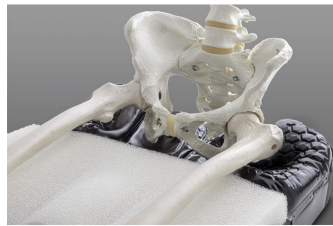

## Coixins Axiom AS & ASP

ELS PRIMERS COIXINS DE FLUÏT LLEUGERS AJUSTABLES

El **sistema de fluid autoajustable** patentat dels coixins **Axiom AS (pell ajustable)** i **Axiom ASP (pell ajustable i posicionament)** fa que la **col·locació** i l'**ajust** siguin **increïblement simples**. Aquests coixins utilitzen el pes corporal i les característiques físiques de l'usuari per ajustar automàticament el volum de líquid per a crear una càrrega òptima.

## **ELS PRIMERS COIXINS DE FLUÏT LLEUGERS AJUSTABLES**

1. Funda de lycra superelàstica prisada en 4 direccions per eliminar la tensió de la funda.
2. Capa de teixit espaiador microclimàtic sobre capa de confort d'escuma reticulada per al flux d'aire.
3. Base d'escuma estructural amb canals de depòsit de líquid que permeten l'ajust individual del volum de líquid.
4. Insercions de líquid isquiàtic bilateral amb més líquid mòbil per a reducció de cisallament.
5. Inserits de fluid trocantèric independents, amb fluid més rígid per a més estabilitat.
6. Les ventilacions permeten que el coixí s'ajusti als canvis a la pressió ambiental.

### **Caract. i Especi.**

- Increïblement lleuger
- Distribució de pressió optimitzada
- Màxima estabilitat
- Col·locació i ajustament increïblement simples
- Ajusta automàticament el volum de líquid per crear una càrrega òptima
- Disponible en 2 models: AS (pell ajustable) i ASP (pell ajustable i posicionament)