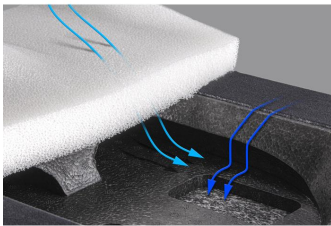

Coixins Axiom AS & ASP

ELS PRIMERS COIXINS DE FLUÏT LLEUGERS AJUSTABLES

El **sistema de fluid autoajustable** patentat dels coixins **Axiom AS (pell ajustable)** i **Axiom ASP (pell ajustable i posicionament)** fa que la **col·locació** i l'**ajust** siguin **increïblement simples**. Aquests coixins utilitzen el pes corporal i les característiques físiques de l'usuari per ajustar automàticament el volum de líquid per a crear una càrrega òptima.

ELS PRIMERS COIXINS DE FLUÏT LLEUGERS AJUSTABLES

1. Funda de lycra superelàstica prisada en 4 direccions per eliminar la tensió de la funda.
2. Capa de teixit espaiador microclimàtic sobre capa de confort d'escuma reticulada per al flux d'aire.
3. Base d'escuma estructural amb canals de depòsit de líquid que permeten l'ajust individual del volum de líquid.
4. Insercions de líquid isquiàtic bilateral amb més líquid mòbil per a reducció de cisallament.
5. Inserir de fluid trocantèric independents, amb fluid més rígid per a més estabilitat.
6. Les ventilacions permeten que el coixí s'ajusti als canvis a la pressió ambiental.

Caract. i Especi.

- Increïblement lleuger
- Distribució de pressió optimitzada
- Màxima estabilitat
- Col·locació i ajustament increïblement simples
- Ajusta automàticament el volum de líquid per crear una càrrega òptima
- Disponible en 2 models: AS (pell ajustable) i ASP (pell ajustable i posicionament)