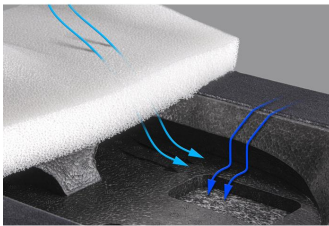

## Coixins Axiom AS & ASP

ELS PRIMERS COIXINS DE FLUÏT LLEUGERS AJUSTABLES

El **sistema de fluid autoajustable** patentat dels coixins **Axiom AS (pell ajustable)** i **Axiom ASP (pell ajustable i posicionament)** fa que la **col·locació** i l'**ajust** siguin **increïblement simples**. Aquests coixins utilitzen el pes corporal i les característiques físiques de l'usuari per ajustar automàticament el volum de líquid per a crear una càrrega òptima.

## **ELS PRIMERS COIXINS DE FLUÏT LLEUGERS AJUSTABLES**

1. Funda de lycra superelàstica prisada en 4 direccions per eliminar la tensió de la funda.
2. Capa de teixit espaiador microclimàtic sobre capa de confort d'escuma reticulada per al flux d'aire.
3. Base d'escuma estructural amb canals de depòsit de líquid que permeten l'ajust individual del volum de líquid.
4. Insercions de líquid isquiàtic bilateral amb més líquid mòbil per a reducció de cisallament.
5. Inserits de fluid trocantèric independents, amb fluid més rígid per a més estabilitat.
6. Les ventilacions permeten que el coixí s'ajusti als canvis a la pressió ambiental.

### **Caract. i Especi.**

- Increïblement lleuger
- Distribució de pressió optimitzada
- Màxima estabilitat
- Col·locació i ajustament increïblement simples
- Ajusta automàticament el volum de líquid per crear una càrrega òptima
- Disponible en 2 models: AS (pell ajustable) i ASP (pell ajustable i posicionament)