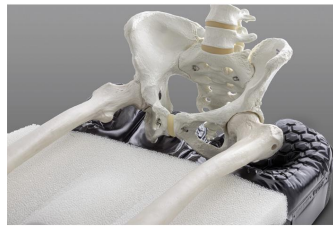

Cojines Axiom AS & ASP

LOS PRIMEROS COJINES DE FLUIDO LIGEROS AJUSTABLES

El **sistema de fluido autoajustable** patentado de los cojines **Axiom AS (piel ajustable)** y **Axiom ASP (piel ajustable y posicionamiento)** hace que la **colocación** y el **ajuste** sean **increíblemente simples**.

Estos cojines utilizan el peso corporal y las características físicas del usuario para ajustar automáticamente el volumen de líquido para crear una carga óptima.

LOS PRIMEROS COJINES DE FLUIDO LIGEROS AJUSTABLES

1. Funda de lycra superelástica plisada en 4 direcciones para eliminar la tensión de la funda.
2. Capa de tejido espaciador microclimático sobre capa de confort de espuma reticulada para el flujo de aire.
3. Base de espuma estructural con canales de depósito de líquido que permiten el ajuste individual del volumen de líquido.
4. Inserciones de líquido isquiático bilateral con más líquido móvil para reducción de cizallamiento.
5. Insertos de fluido trocantérico independientes, con fluido más rígido para mayor estabilidad.
6. Las ventilaciones permiten que el cojín se ajuste a los cambios en la presión ambiental.

Caract. y Espec.

- Increíblemente ligero
- Distribución de presión optimizada
- Máxima estabilidad
- Colocación y ajuste increíblemente simples
- Ajusta automáticamente el volumen de líquido para crear una carga óptima
- Disponible en 2 modelos: AS (piel ajustable) y ASP (piel ajustable y posicionamiento)