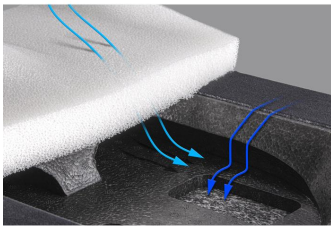

Cojines Axiom AS & ASP

LOS PRIMEROS COJINES DE FLUIDO LIGEROS AJUSTABLES

El **sistema de fluido autoajustable** patentado de los cojines **Axiom AS (piel ajustable)** y **Axiom ASP (piel ajustable y posicionamiento)** hace que la **colocación** y el **ajuste** sean **increíblemente simples**.

Estos cojines utilizan el peso corporal y las características físicas del usuario para ajustar automáticamente el volumen de líquido para crear una carga óptima.

LOS PRIMEROS COJINES DE FLUIDO LIGEROS AJUSTABLES

1. Funda de lycra superelástica plisada en 4 direcciones para eliminar la tensión de la funda.
2. Capa de tejido espaciador microclimático sobre capa de confort de espuma reticulada para el flujo de aire.
3. Base de espuma estructural con canales de depósito de líquido que permiten el ajuste individual del volumen de líquido.
4. Inserciones de líquido isquiático bilateral con más líquido móvil para reducción de cizallamiento.
5. Insertos de fluido trocantérico independientes, con fluido más rígido para mayor estabilidad.
6. Las ventilaciones permiten que el cojín se ajuste a los cambios en la presión ambiental.

Caract. y Espec.

- Increíblemente ligero
- Distribución de presión optimizada
- Máxima estabilidad
- Colocación y ajuste increíblemente simples
- Ajusta automáticamente el volumen de líquido para crear una carga óptima
- Disponible en 2 modelos: AS (piel ajustable) y ASP (piel ajustable y posicionamiento)