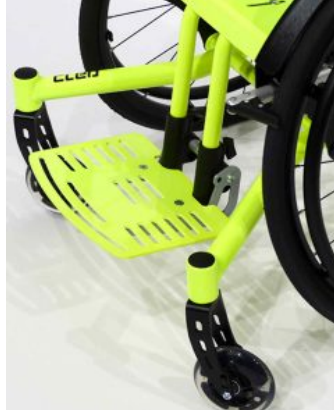

Cleo Teen

ACTIVIDAD JUVENIL

Cleo Teen es una **silla activa ultraligera de chasis rígido para adolescentes**. Es el resultado de ampliar tanto las opciones de **ancho de asiento** de la **silla activa Cleo** (ofreciendo **34, 36, 38, 40 o 42 cm**) como la capacidad de **carga máxima** (pasando de **60 kg a 75 kg**).

Está **diseñada para ser muy ligera** y ofrece un ajuste completo y fácil de la profundidad, altura y ángulo del asiento, altura e inclinación del respaldo y el grado activo.

La silla ruedas activa Cleo Teen puede crecer 2 cm de ancho mediante el uso de un conjunto de separadores. Es moderna, deportiva y su diseño de líneas rectas es sinónimo de estética limpia y anima al usuario la máxima movilidad, la exploración y la independencia.

Caract. y Espec.

- Silla activa chasis rígido
- Capacidad de crecimiento
- Muy ligera
- Reposapiés
- Altura y ángulo de asiento ajustable
- Ángulo respaldo ajustable
- Panel de asiento y respaldo
- Freno Hoggi light
- Inclinación rueda 3º, 6º o 9º
- Carga máxima 75 kg

Ruedas delanteras Cleo

Reposapiés Cleo

Antivuelco Cleo

Pisapié Cleo

Taco abductor Cleo

Cojines acolchados Cleo

Reposacabezas Cleo

Ankle Hugger Cleo