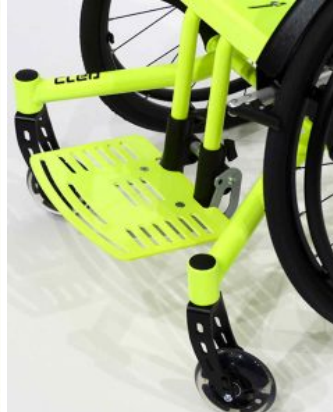

Cleo Teen

ACTIVIDAD JUVENIL

Cleo Teen es una **silla activa ultraligera de chasis rígido para adolescentes**. Es el resultado de ampliar tanto las opciones de **ancho de asiento** de la **silla activa Cleo** (ofreciendo **34, 36, 38, 40 o 42 cm**) como la capacidad de **carga máxima** (pasando de **60 kg a 75 kg**).

Está **diseñada para ser muy ligera** y ofrece un ajuste completo y fácil de la profundidad, altura y ángulo del asiento, altura e inclinación del respaldo y el grado activo.

La silla ruedas activa Cleo Teen puede crecer 2 cm de ancho mediante el uso de un conjunto de separadores. Es moderna, deportiva y su diseño de líneas rectas es sinónimo de estética limpia y anima al usuario la máxima movilidad, la exploración y la independencia.

Caract. y Espec.

- Silla activa chasis rígido
- Capacidad de crecimiento
- Muy ligera
- Reposapiés
- Altura y ángulo de asiento ajustable
- Ángulo respaldo ajustable
- Panel de asiento y respaldo
- Freno Hoggi light
- Inclinación rueda 3º, 6º o 9º
- Carga máxima 75 kg

Ruedas delanteras Cleo

Reposapiés Cleo

Antivuelco Cleo

Pisapié Cleo

Taco abductor Cleo

Cojines acolchados Cleo

Reposacabezas Cleo

Ankle Hugger Cleo