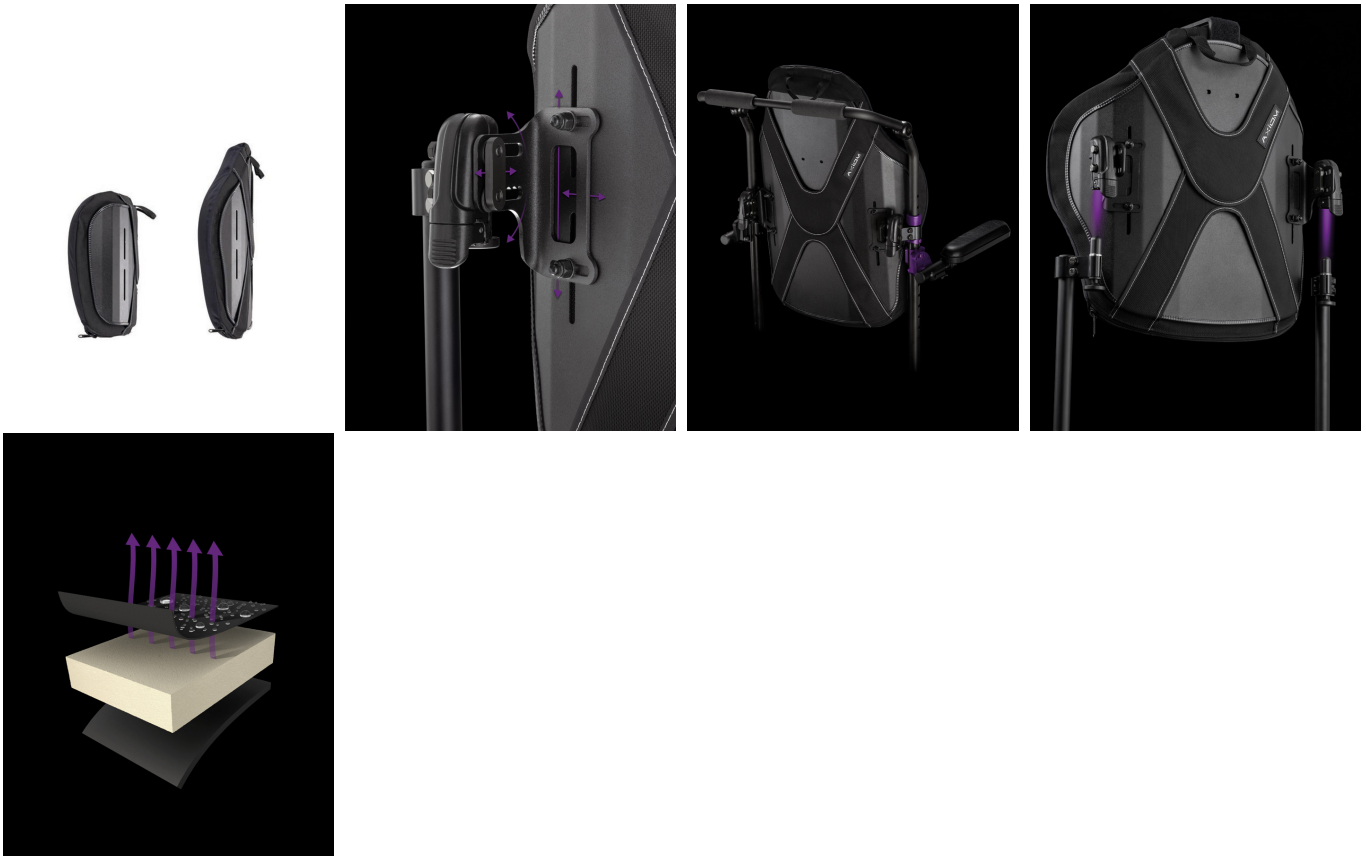

Respatller Axiom PB

POCA PROFUNDITAT

***LA FOTO NO CORRESPON AL PRODUCTE**

2 unitats

35x30 cm

- Color rosa xiclet brillant
- Valoració 1 = Molt bona

40x25 cm

- Color verd poma brillant
- Valoració 2 = Bona

Instal·lació precisa, ajustaments senzills i estil simple. Aquests són els tres elements que caracteritzen els respatlles Axiom.

Els respatlles de cadira de rodes incorporen el **hardware Dex**, que ocupa el mínim espai en el tub posterior de la cadira i serveix per a tots els estils, mides i diàmetres de tubs.

El suport Axiom és **regulable en alçada, profunditat i angle**, sense la necessitat de moure la brida en el tub posterior de la cadira.

Fabricat en un **alumini molt lleuger**, la carcassa del respatller Axiom PB té una profunditat de 6 cm, i està **disponible en 2 opcions de nivells de suport (baix i mitjà)**, creant una òptima estabilitat dorsal i un ajust personalitzat.

Consulti la [Guia de configuració ràpida dels respatlles Axiom](#).

Caract. i Especi.

- La carcassa del respatller Axiom PB Té una profunditat de 6 cm
- Ajustaments senzills
- Ajustaments amb una sola eina
- Gran compatibilitat amb totes les cadires de roda
- Fàcil ajustabilitat: instal·lació i ajustos amb una sola eina
- Càrrega màxima: 136 kg
- Fabricat amb foam d'alta qualitat i resistència i la revolucionària tela Darlexx