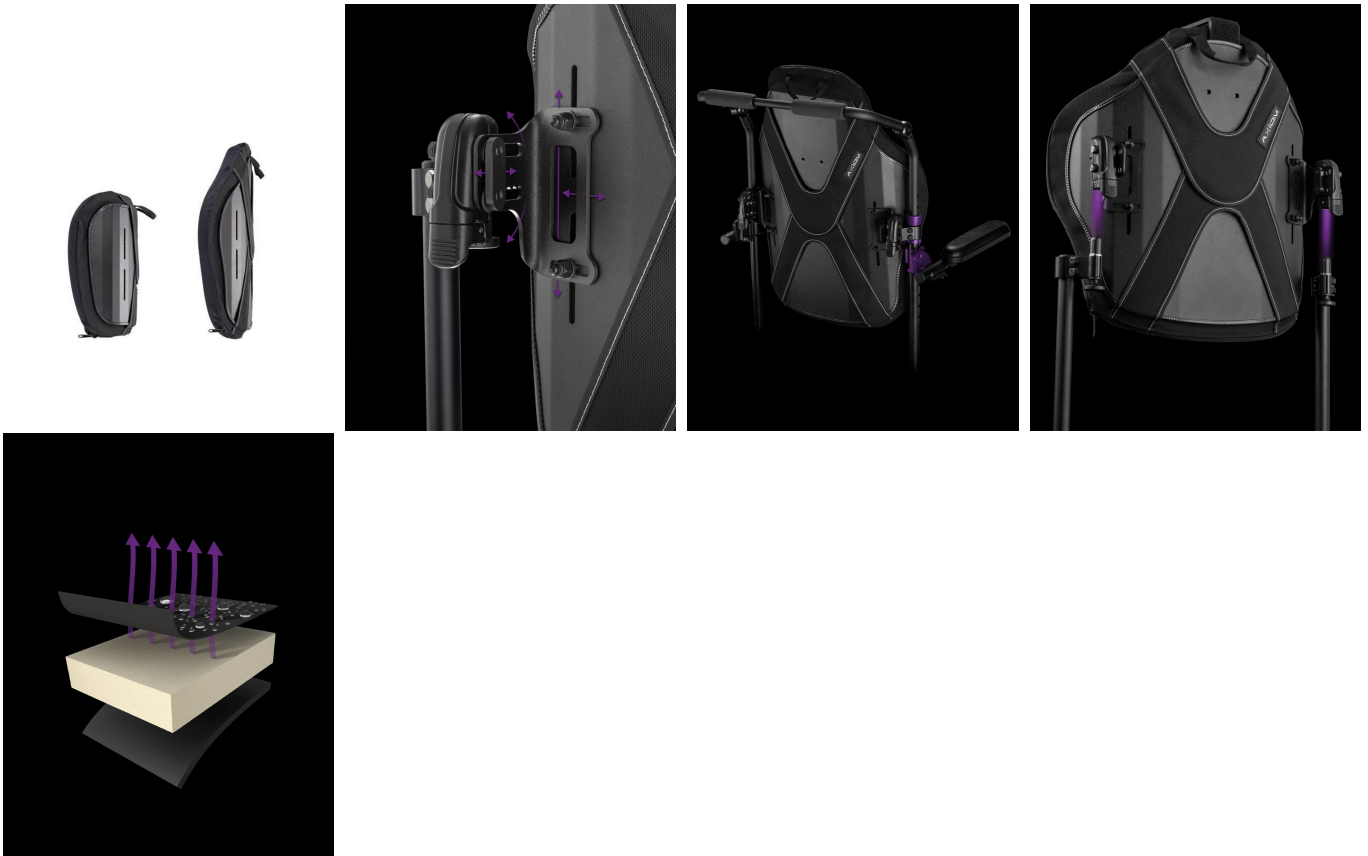

Respatller Axiom PB

POCA PROFUNDITAT

***LA FOTO NO CORRESPON AL PRODUCTE**

2 unitats

35x30 cm

- Color rosa xiclet brillant
- Valoració 1 = Molt bona

40x25 cm

- Color verd poma brillant
- Valoració 2 = Bona

Instal·lació precisa, ajustaments senzills i estil simple. Aquests són els tres elements que caracteritzen els respatlles Axiom.

Els respatlles de cadira de rodes incorporen el **hardware Dex**, que ocupa el mínim espai en el tub posterior de la cadira i serveix per a tots els estils, mides i diàmetres de tubs.

El suport Axiom és **regulable en alçada, profunditat i angle**, sense la necessitat de moure la brida en el tub posterior de la cadira.

Fabricat en un **alumini molt lleuger**, la carcassa del respatlle Axiom PB té una profunditat de 6 cm, i està **disponible en 2 opcions de nivells de suport (baix i mitjà)**, creant una òptima estabilitat dorsal i un ajust personalitzat.

Consulti la [Guia de configuració ràpida dels respatlles Axiom](#).

Caract. i Especi.

- La carcassa del respatller Axiom PB Té una profunditat de 6 cm
- Ajustaments senzills
- Ajustaments amb una sola eina
- Gran compatibilitat amb totes les cadires de roda
- Fàcil ajustabilitat: instal·lació i ajustos amb una sola eina
- Càrrega màxima: 136 kg
- Fabricat amb foam d'alta qualitat i resistència i la revolucionària tela Darlexx