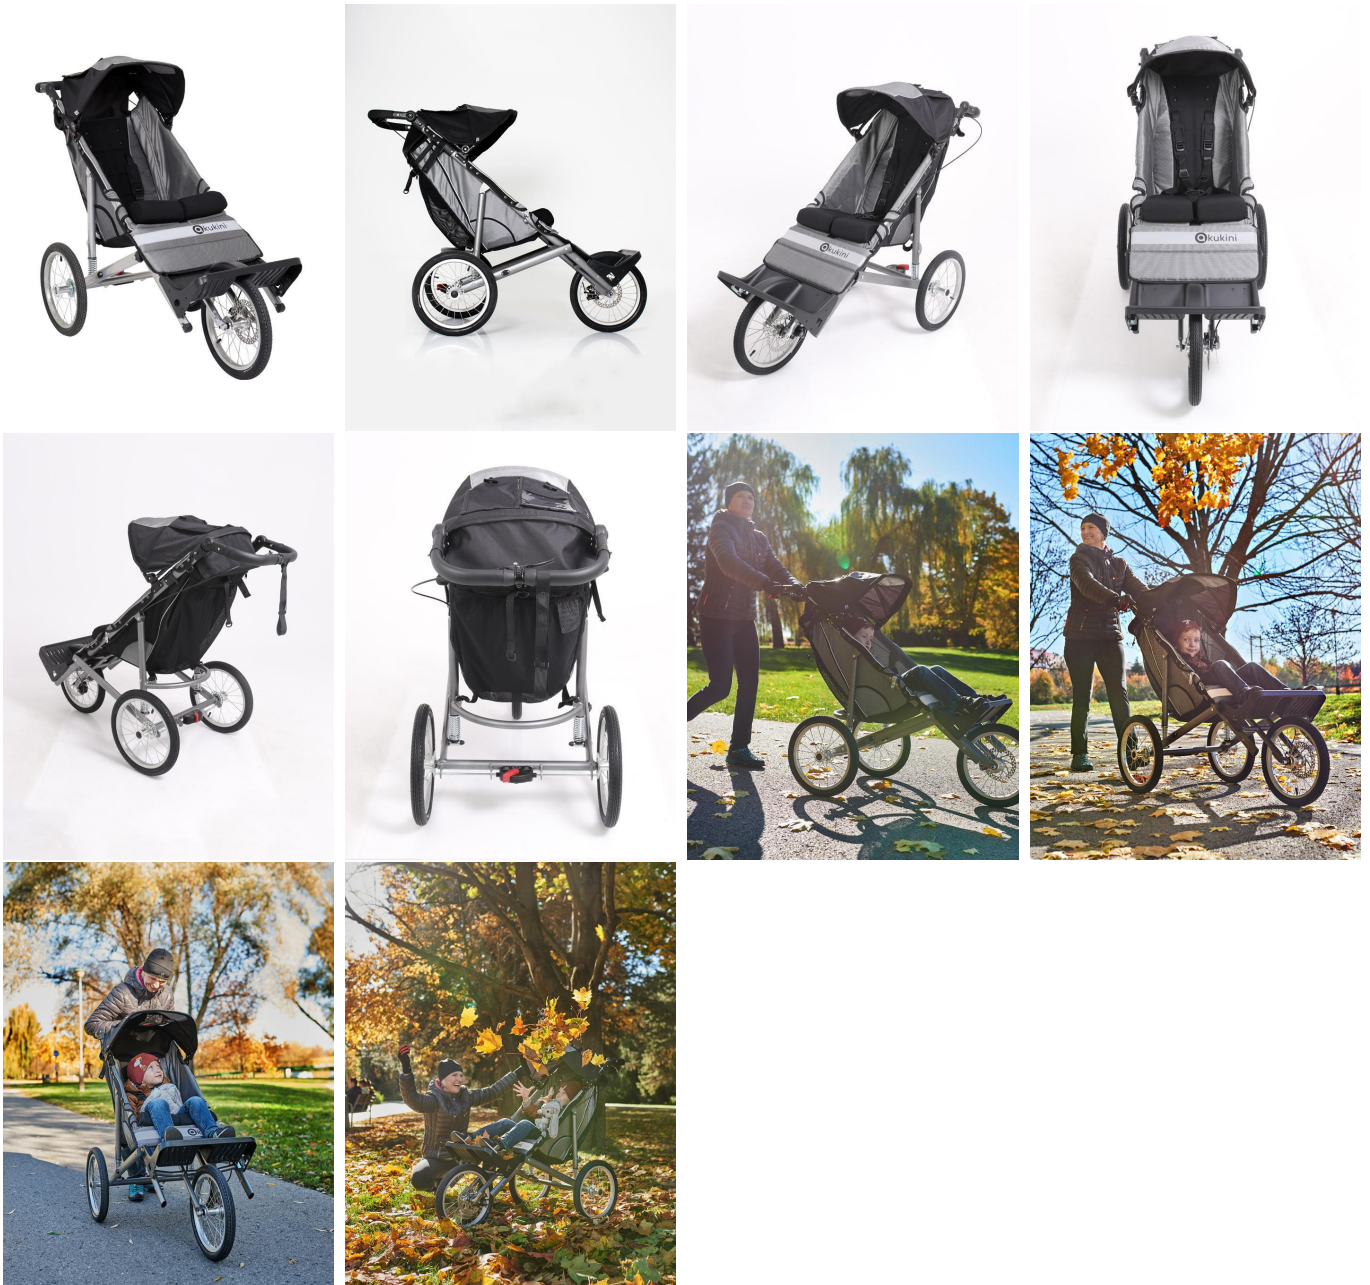

Kukini
EN CONTINU MOVIMENT

Kukini és un **cotxet esportiu realment lleuger i perfecte tant per fer llargues caminades com per córrer**. És ideal per a les persones que busquen confort i seguretat per als seus fills, sense renunciar a portar una vida activa a l'aire lliure.

El xassís d'alumini amb elements reflectors, el sistema d'amortiment del darrere i les rodes de ràdios pneumàtiques de 16 polzades, fan que Kukini sigui un **cotxet segur i còmode tant per a l'usuari com per a l'acompanyant**.

La seguretat del nen està garantida pel cinturó de seguretat de 5 punts amb tancament magnètic. El **reposacaps anatòmic Octagon™** es pot muntar a diferents alçades, **oferint un suport molt còmode i un correcte posicionament**. Un respatller ajustable us permet establir la posició òptima per al vostre fill mentre condueix.

Es pot transportar i emmagatzemar molt fàcilment, ja que el sistema d'alliberament ràpid de les rodes permet desmuntar-les fàcilment i el cotxet queda plegat en una mida reduïda i compacta. La tapissaria duradora i còmoda té una pràctica butxaca per guardar el telèfon, cartera i/o claus. Per protegir el nen de diverses condicions climàtiques, el cotxet per a necessitats especials Kukini es pot equipar amb una capota per brindar protecció addicional contra el vent, la pluja o el sol.