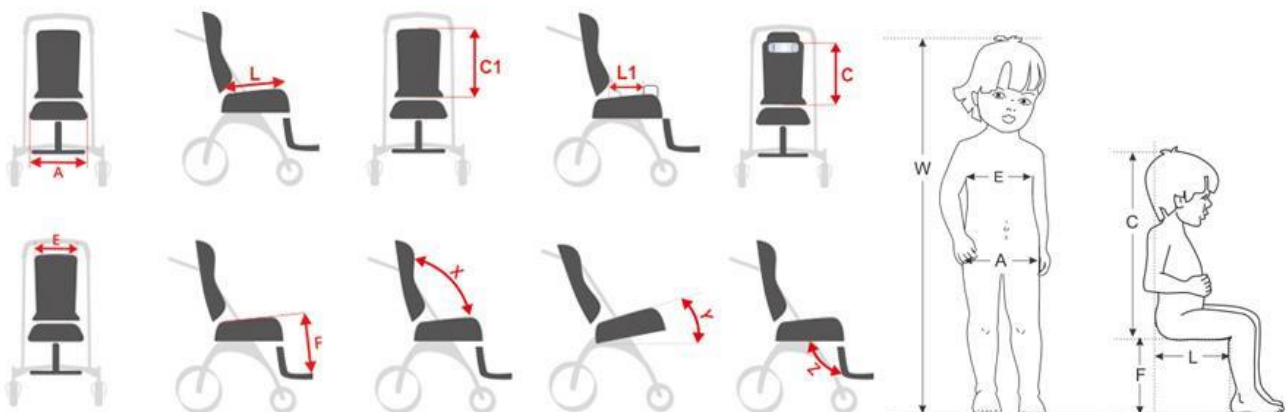

El xassís d'alumini amb elements reflectors, el sistema d'amortiment del darrere i les rodes de ràdios pneumàtiques de 16 polzades, fan que Kukini sigui un **cotxet segur i còmode tant per a l'usuari com per a l'acompanyant**.

La seguretat del nen està garantida pel cinturó de seguretat de 5 punts amb tancament magnètic. El **reposacaps anatòmic Octagon™** es pot muntar a diferents alçades, **oferint un suport molt còmode i un correcte posicionament**. Un respatller ajustable us permet establir la posició òptima per al vostre fill mentre condueix.

Mesures

Mides

W	Alçada orientativa de l'usuari*	100 - 135
A	Ample del seient	37
L	Profunditat del seient	37
C	Alçada del respatller	57
C₁	Alçada del reposacaps	47 - 60
E	Ample del respatller	36
F	Longitud del reposapeus	27, 40
	Alçada de l'empunyadura	82 - 120
X	Angle d'inclinació del respatller	100° - 120°
Y	Angle d'inclinació del seient	20°
Z	Angle d'inclinació del reposapeus	125°
	Càrrega màxima	40

Mides en cm i pes en kg. El rang de tolerància de mesurament és de +/- 1 cm.

** Amb les rodes alliberades i el reposapeus desordenat.

* Com a part de la nostra política de millora contínua del producte, Akces-Med es reserva el dret de canviar el disseny i les especificacions sense previ avís. A més, no totes les opcions i les funcions que s'ofereixen són compatibles amb totes les configuracions.