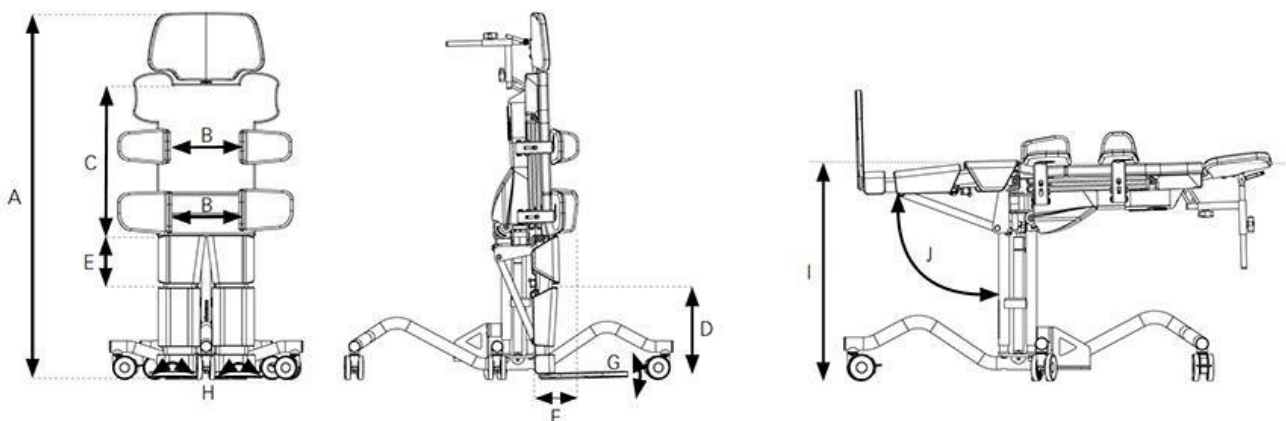

Permet la transferència de l'usuari de tombat a bipedestació de manera segura i còmoda, encara que l'usuari no sigui actiu. Gràcies a les diverses opcions d'ajust, **s'adapta amb molta precisió a la forma específica del cos de la persona**.

Estar dret regularment té un efecte positiu en les estructures i funcions del cos i en promou les activitats. El bipedestador Till ofereix un gran suport així com seguretat i facilitat a l'hora de transferir de pes. I ofereix una nova perspectiva a l'usuari: poder estar a l'alçada dels amics fent possible la participació en diferents situacions i posicions durant l'entrenament de peu.

Es pot ajustar tant la **dosiflexió**, com la **flexió plantar** i altres **ajustaments de turmell**.

Caract. i Especi.

- Bipedestador supí ajustable fins a una flexió de maluc de 45º i de genolls de 65º
- Abducció independent fins a 30º per maluc
- Es pot inclinar de 0º a 90º
- Fàcil col·locació amb la grua de transferència
- S'adapta amb molta precisió a la forma específica del cos, gràcies a les diverses opcions d'ajustament
- Proporciona un suport òptim
- Es pot ajustar tant la dosiflexió, com la flexió plantar i altres ajustaments al turmell
- 4 opcions de reposacaps disponibles
- Xassís blanc pàl·lid i peces de fixació negres
- Estructura base amb 5 rodes (per a T1, T2 i T3) o 6 rodes (per a mida 4) de 75 mm amb dispositius de bloqueig total, un d'ells amb bloqueig direccional

Mesures

MESURES BIPEDESTADOR

Mesures en cm y pes en kg.

	Talla 1	Talla 2	Talla 3	Talla 4