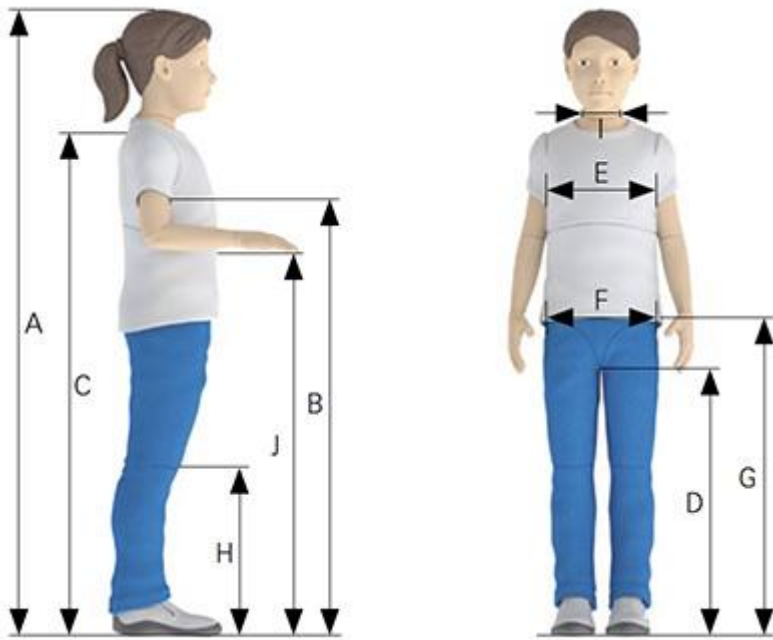

A Alçada usuari

B Alçada de l'aixella (coixins laterals centrals)

C Alçada de les espatlles

D Alçada interior de la cama

E Ample del pit

F Ample pelvià

G Alçada del maluc (coixins pèlvics centrals)

H Alçada del genoll

I Amplada del coll

J Alçada de la safata

Models i talles

- SC-4201000 Till - Talla 1 (usuaris de 75-115 cm) pistó alçada i angle
- SC-4201100 Till - Talla 1 (usuaris de 75-115 cm) pistó angle i alçada assistida elèctricament
- SC-4202000 Till - Talla 2 (usuaris de 100-135 cm) pistó alçada i angle
- SC-4202100 Till - Talla 2 (usuaris de 100-135 cm) pistó angle i alçada assistida elèctricament
- SC-4203000 Till - Talla 3 (usuaris de 120-160 cm) power alçada i angle
- SC-4203100 Till - Talla 3 (usuaris de 120-160 cm) power alçada i angle + Suport part superior cos contornejable
- SC-4204000 Till - Talla 4 (usuaris de 145-185 cm) power alçada i angle
- SC-4204100 Till - Talla 4 (usuaris de 145-185 cm) power alçada i angle + Suport part