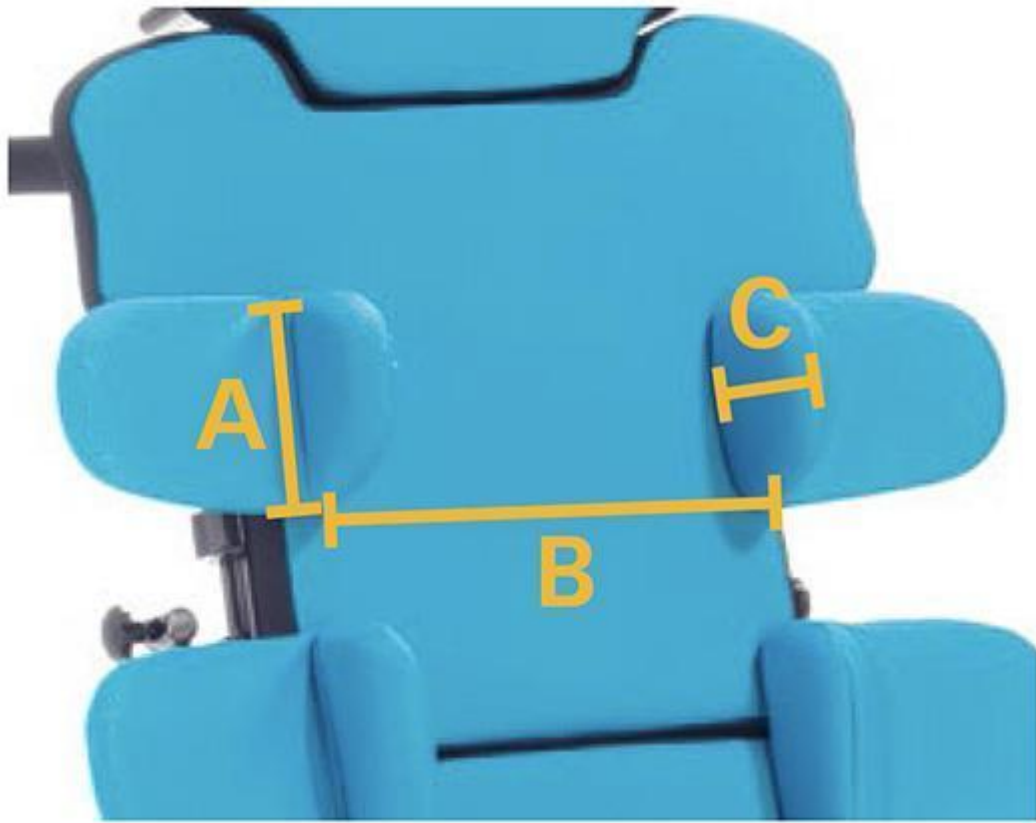

Suports laterals Till

Els suports laterals per al [bipedestador Till](#) ofereixen una superfície de descans. Són abatibles, ofereixen un ajustament continu d'alçada i amplada i són ajustables en rotació. Disponibles també en profunditat ajustable.

Mesures

Mesures en cm

Talla	Alçada (A)	Profunditat (C)	Per a Till	Amplada pit (B)
1	10,5	9	T1	14 - 27
			T2	17 - 31
2	11,5	11	T2	17 - 31
			T3	20 - 37
3	12,5	16	T3	20 - 37
			T4	29 - 46
4	13,5	18	T3	20 - 37
			T4	27 - 46

Models i talles

- SC-4201005 Suports laterals Till - T1 per a T1+T2
- SC-4202005 Suports laterals Till - T2 per a T2+T3
- SC-4203005 Suports laterals Till - T3 per a T3+T4
- SC-4204005 Suports laterals Till - T4 per a T3+T4
- SC-4202006 Suports laterals amb profunditat ajustable - T2 para T3
- SC-4203006 Suports laterals amb profunditat ajustable - T3 para T3+T4
- SC-4204006 Suports laterals amb profunditat ajustable - T4 para T3+T4