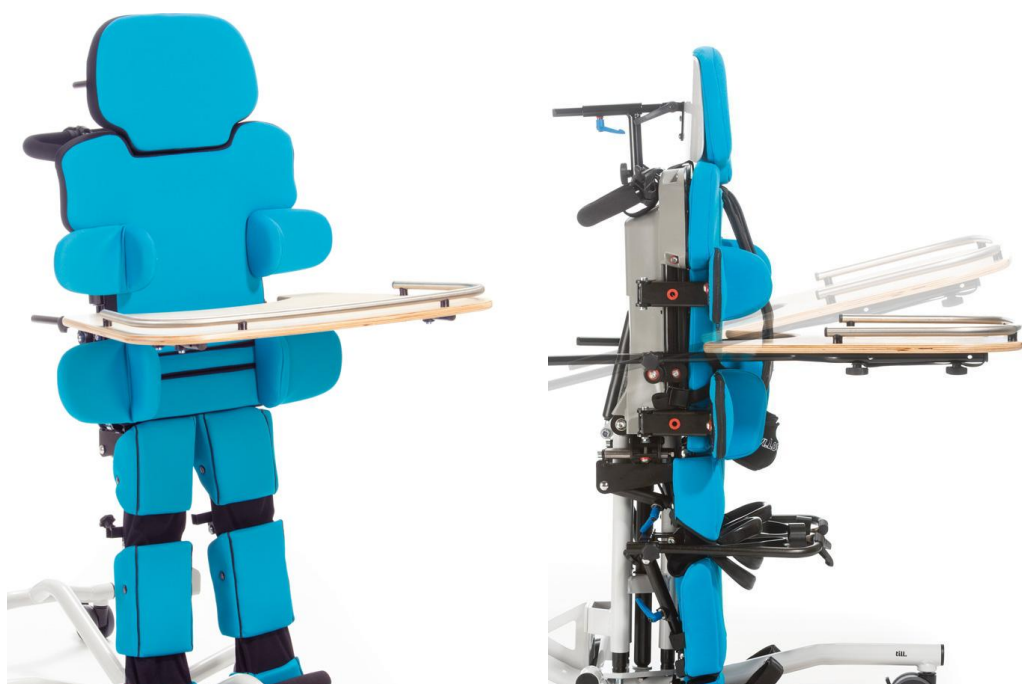

Taula terapèutica fusta Till

La Taula terapèutica de fusta per al [bipedestador Till](#) té vora, és desmuntable i és ajustable en profunditat, alçada i angle.

Models i talles

- SC-4201024 Taula terapèutica fusta Till - Para T1
- SC-4202024 Taula terapèutica fusta Till - Para T2
- SC-4203024 Taula terapèutica fusta Till - Para T3
- SC-4204024 Taula terapèutica fusta Till - Para T4