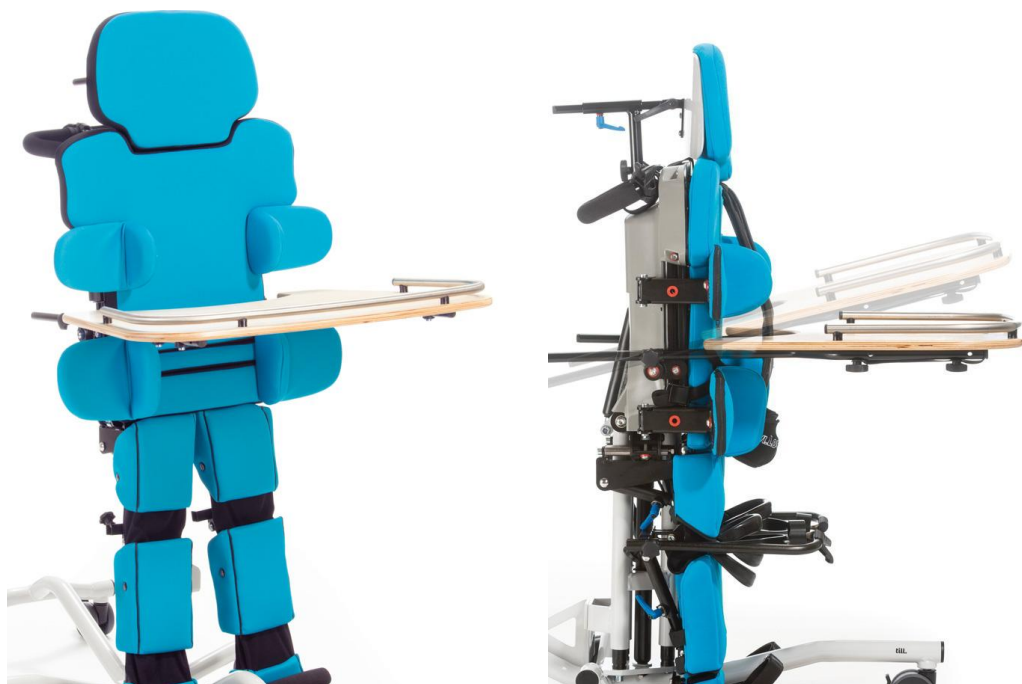

Taula terapèutica fusta Till

La Taula terapèutica de fusta per al [bipedestador Till](#) té vora, és desmuntable i és ajustable en profunditat, alçada i angle.

Models i talles

- SC-4201024 Taula terapèutica fusta Till - Para T1
- SC-4202024 Taula terapèutica fusta Till - Para T2
- SC-4203024 Taula terapèutica fusta Till - Para T3
- SC-4204024 Taula terapèutica fusta Till - Para T4