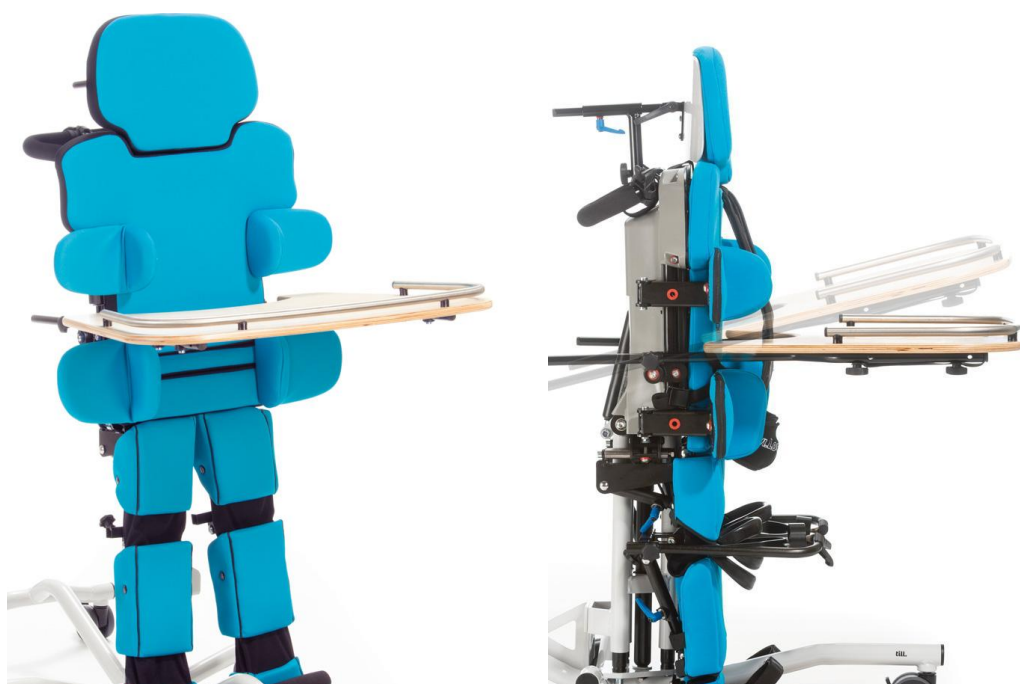

Mesa terapéutica madera Till

La Mesa terapéutica de madera para el [bipedestador Till](#) tiene borde, es desmontable y es ajustable en profundidad, altura y ángulo.

Modelos y tallas

- SC-4201024 Mesa terapéutica madera Till - Para T1
- SC-4202024 Mesa terapéutica madera Till - Para T2
- SC-4203024 Mesa terapéutica madera Till - Para T3
- SC-4204024 Mesa terapéutica madera Till - Para T4