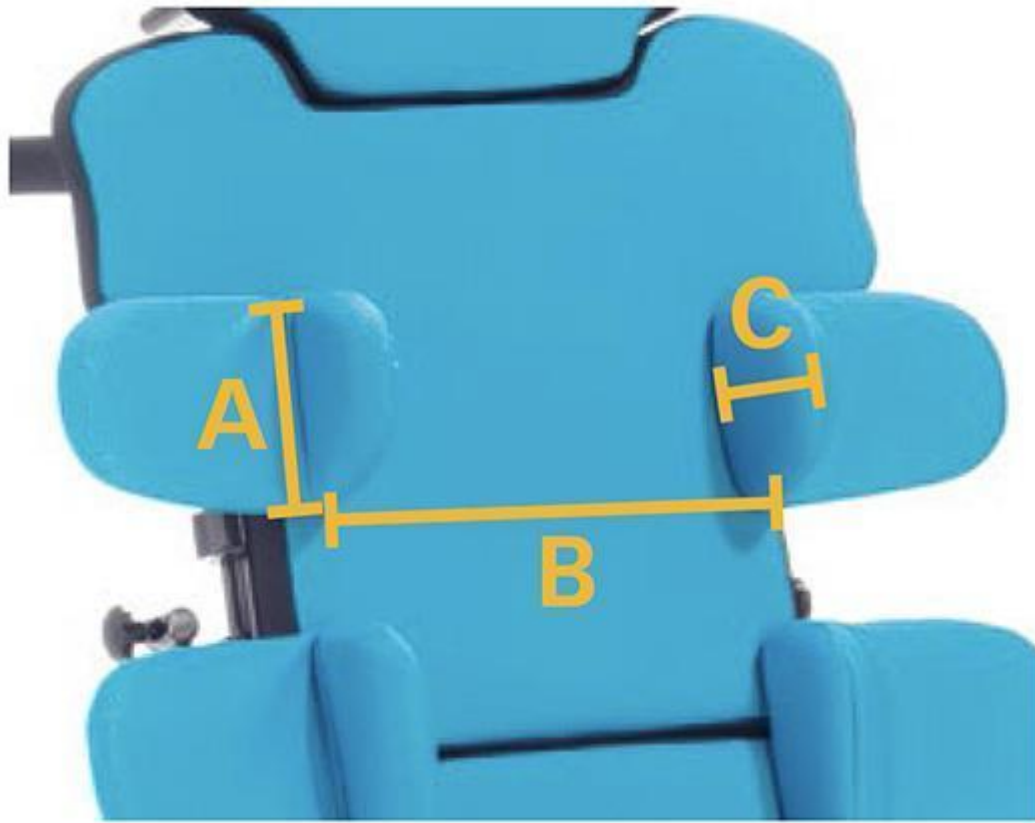

Soportes laterales Till

Los soportes laterales para el [bipedestador Till](#) ofrecen una superficie de descanso. Son abatibles, ofrecen un ajuste continuo de altura y anchura, y son ajustable en rotación. Disponibles también en profundidad ajustable.

Medidas

Medidas en cm

Talla	Altura (A)	Profundidad (C)	Para Till	Ancho pecho (B)
1	10,5	9	T1	14 - 27
			T2	17 - 31
2	11,5	11	T2	17 - 31
			T3	20 - 37
3	12,5	16	T3	20 - 37
			T4	29 - 46
4	13,5	18	T3	20 - 37
			T4	27 - 46

Modelos y tallas

- SC-4201005 Soportes laterales Till - T1 para T1+T2
- SC-4202005 Soportes laterales Till - T2 para T2+T3
- SC-4203005 Soportes laterales Till - T3 para T3+T4
- SC-4204005 Soportes laterales Till - T4 para T3+T4
- SC-4202006 Soportes laterales con profundidad ajustable - T2 para T3
- SC-4203006 Soportes laterales con profundidad ajustable - T3 para T3+T4
- SC-4204006 Soportes laterales con profundidad ajustable - T4 para T3+T4