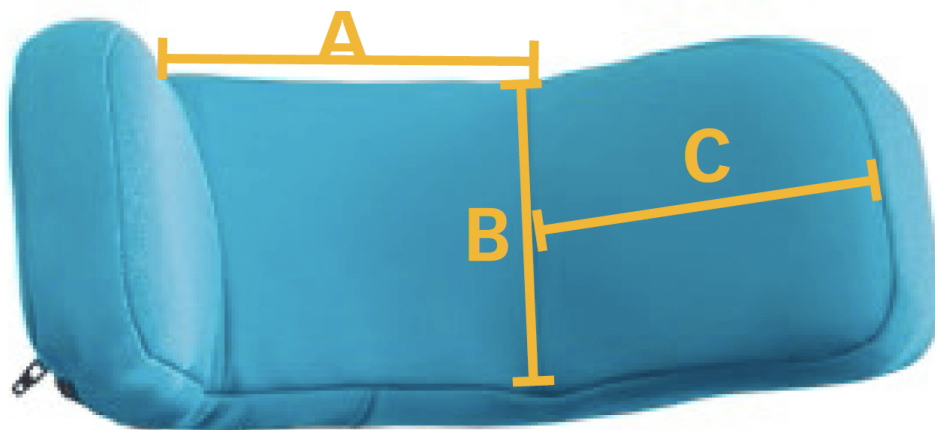

## Reposacabezas guía lateral ajustable Till

El Reposacabezas guía lateral ajustable para el [bipedestador Till](#) es acolchado. Incluye funda y es ajustable en altura, profundidad y ángulo. Las guías laterales son ajustables en ángulo.

### Medidas

Medidas en cm

	A	B	C
<b>Talla 1</b>	13,5	10,5	10
<b>Talla 2</b>	15	10,5	13,5
<b>Talla 3</b>	17	12,5	16,5

## Modelos y tallas

- SC-4201033 Reposacabezas guía lateral ajustable Till - Talla 1
- SC-4202033 Reposacabezas guía lateral ajustable Till - Talla 2
- SC-4203033 Reposacabezas guía lateral ajustable Till - Talla 3