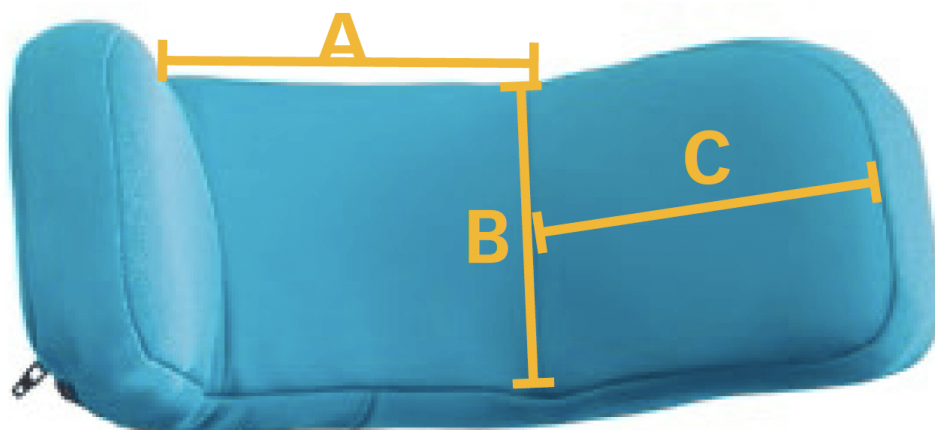

Reposacabezas guía lateral ajustable Till

El Reposacabezas guía lateral ajustable para el [bipedestador Till](#) es acolchado. Incluye funda y es ajustable en altura, profundidad y ángulo. Las guías laterales son ajustables en ángulo.

Medidas

Medidas en cm

	A	B	C
Talla 1	13,5	10,5	10
Talla 2	15	10,5	13,5
Talla 3	17	12,5	16,5

Modelos y tallas

- SC-4201033 Reposacabezas guía lateral ajustable Till - Talla 1
- SC-4202033 Reposacabezas guía lateral ajustable Till - Talla 2
- SC-4203033 Reposacabezas guía lateral ajustable Till - Talla 3