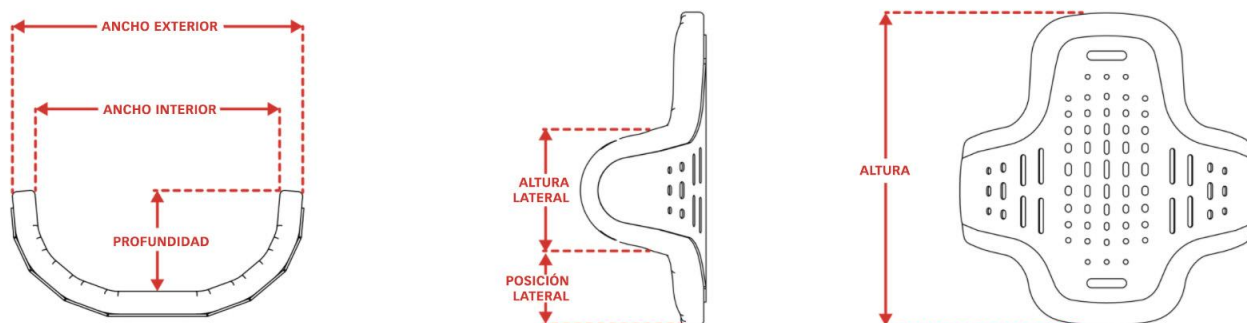

## **CLÍNICO**

Diseñado para personas que:

- Requieren un soporte para la pelvis, la columna lumbar y la columna torácica.
- Tienen movilidad y fuerza del tronco moderada y necesitan un contorno profundo.
- Requieren un soporte de tronco firme para proveer apoyo a las necesidades posturales y de estabilidad leves.
- Necesitan apoyo posterior y lateral del tronco para mantener una buena alineación postural y mejorar la función.

## **FUNCIONAL**

- Diferentes opciones de altura permiten que el respaldo alcance la región torácica media o superior.
- Diseño estético y minimalista.
- Se puede instalar en distintas sillas de ruedas.
- Fácil de instalar y ajustar.
- Proporciona más comodidad y libertad para moverse.
- Disponible en distintas alturas y anchuras.

## **Caract. y Espec.**

- Contorno profundo y altura media
- Requiere un soporte para la pelvis, la columna lumbar y la columna torácica
- Diferentes opciones de altura permiten que el respaldo alcance la región torácica media o superior
- Proporciona una excelente estabilidad lateral del tronco sin comprometer la función del usuario
- Se adapta al usuario, no solo a la silla
- Muy estético y minimalista
- Compatibilidad con diferentes sillas de ruedas
- Fácil de usar y fácil de ajustar
- Más comodidad y libertad para moverse
- Brinda más comodidad y flexibilidad
- Garantiza un ajuste personalizado al torso, ya que la elección del tamaño del respaldo se realiza a partir del tamaño del usuario

## **Medidas**

El peso del respaldo Zygo contorno profundo y altura media de 40×40 es de 1,2 kg, y la carga máxima que puede soportar es de 136 kg.

La elección del tamaño del respaldo Zygo se realiza a partir del tamaño del usuario, en vez del ancho de la silla de ruedas, lo que garantiza un ajuste personalizado al torso. **Consulta nuestra [Guía de toma de medidas de los respaldos Zygo](#).**