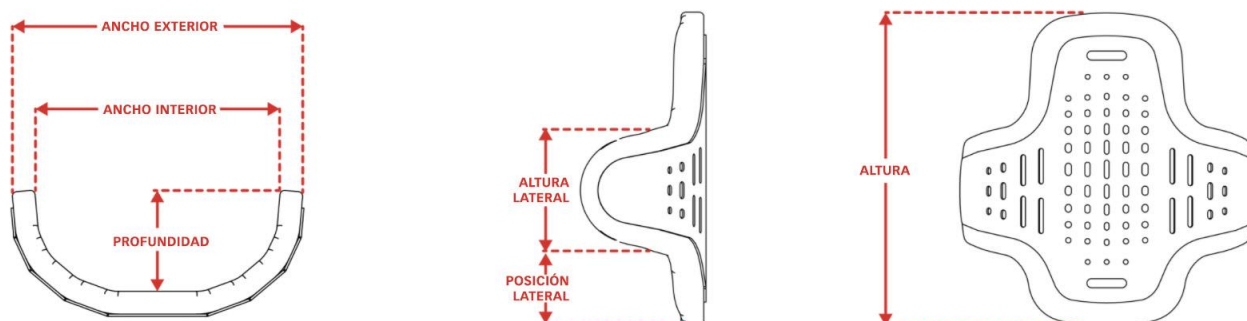

## **CLÍNICO**

Diseñado para personas que:

- Requieren un soporte para la pelvis, la columna lumbar y la columna torácica.
- Tienen movilidad y fuerza del tronco moderada y necesitan un contorno profundo.
- Requieren un soporte de tronco firme para proveer apoyo a las necesidades posturales y de estabilidad leves.
- Necesitan apoyo posterior y lateral del tronco para mantener una buena alineación postural y mejorar la función.

## **FUNCIONAL**

- Diferentes opciones de altura permiten que el respaldo alcance la región torácica media o superior.
- Diseño estético y minimalista.
- Se puede instalar en distintas sillas de ruedas.
- Fácil de instalar y ajustar.
- Proporciona más comodidad y libertad para moverse.
- Disponible en distintas alturas y anchuras.

## **Caract. y Espec.**

- Contorno profundo y altura media
- Requiere un soporte para la pelvis, la columna lumbar y la columna torácica
- Diferentes opciones de altura permiten que el respaldo alcance la región torácica media o superior
- Proporciona una excelente estabilidad lateral del tronco sin comprometer la función del usuario
- Se adapta al usuario, no solo a la silla
- Muy estético y minimalista
- Compatibilidad con diferentes sillas de ruedas
- Fácil de usar y fácil de ajustar
- Más comodidad y libertad para moverse
- Brinda más comodidad y flexibilidad
- Garantiza un ajuste personalizado al torso, ya que la elección del tamaño del respaldo se realiza a partir del tamaño del usuario

## **Medidas**

El peso del respaldo Zygo contorno profundo y altura media de 40×40 es de 1,2 kg, y la carga máxima que puede soportar es de 136 kg.

La elección del tamaño del respaldo Zygo se realiza a partir del tamaño del usuario, en vez del ancho de la silla de ruedas, lo que garantiza un ajuste personalizado al torso. **Consulta nuestra [Guía de toma de medidas de los respaldos Zygo](#).**