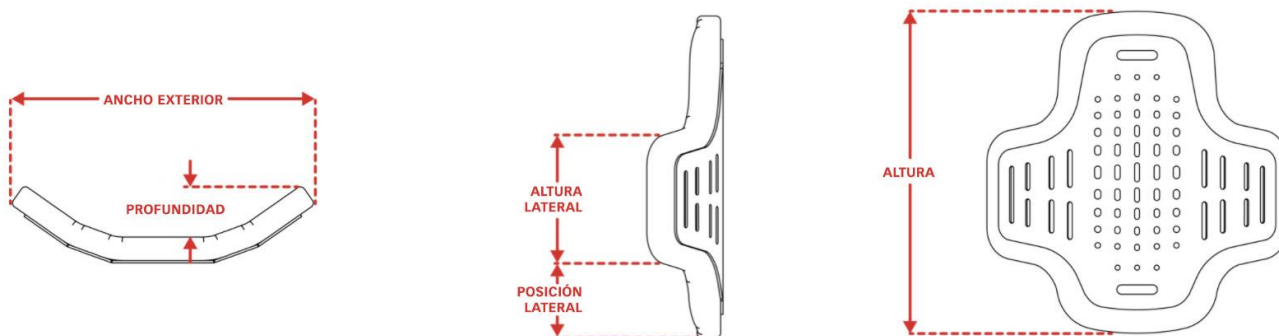

toma de medidas de los respaldos Zygo.

TAMAÑO	ANCHO EXTERIOR	ANCHO INTERIOR	ALTURA	PROFUNDIDAD	ALTURA LATERAL	POSICIÓN LATERAL	CÓDIGO
25×23	22,3	No aplicable	23	3,6	10,9	5,8	ME-1251-1009-OAM
25×28	22,3	No aplicable	28	3,6	10	7,1	ME-1251-1011-OAM
30×25	27,2	No aplicable	25	4,6	12,2	7	ME-1251-1210-OAM
30×30	27,2	No aplicable	29	4,6	12,4	7,9	ME-1251-1212-OAM
30×33	27,2	No aplicable	32	4,6	13,5	7,9	ME-1251-1213-OAM
35×33	34	No aplicable	33	5,6	16,8	7,4	ME-1251-1413-OAM
35×38	34	No aplicable	38	5,6	15,5	9,1	ME-1251-1415-OAM
35×40	34	No aplicable	40	5,6	15,5	9,6	ME-1251-1416-OAM
40×35	38,9	No aplicable	35	6,6	18	7,9	ME-1251-1614-OAM
40×40	38,9	No aplicable	40	6,6	16	9,1	ME-1251-1616-OAM
40×43	38,9	No aplicable	43	6,6	18,3	8,6	ME-1251-1617-OAM
45×38	43,7	No aplicable	37	7,4	18	8,4	ME-1251-1815-OAM
45×43	43,7	No aplicable	42	7,4	16,8	9,1	ME-1251-1817-OAM
45×45	43,7	No aplicable	45	7,4	16,8	11,2	ME-1251-1818-OAM
50×38	48	No aplicable	38	8,4	18,8	9	ME-1251-2015-OAM
50×45	48	No aplicable	44	8,4	17	10,7	ME-1251-2018-OAM

Medidas en cm.