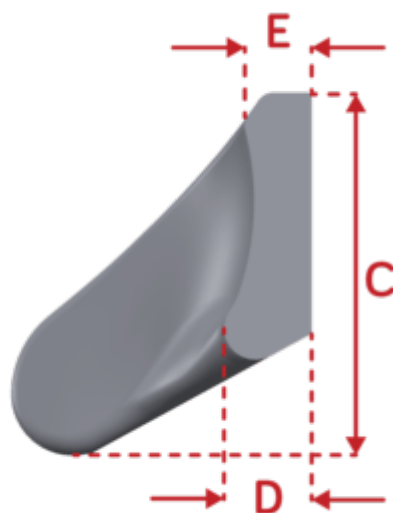

Coixí de reposacaps Contour Spex

PER A USUARIS AMB CONTROL LIMITAT DE CAP

El coixí de reposacaps **Contour Spex proporciona una comoditat superior i protecció lateral. La forma anatòmica de la superfície segueix els contorns naturals del cap i el coll** amb un suport occipital i suboccipital millorat. A més, **garanteix una superfície de suport suau i còmoda**, ja que està fabricada amb una carcassa interna d'alumini coberta per una escuma de poliuretà modelada per injecció. Està **disponible en dues mides: Contour 250 i Contour 350**. Spex ofereix diferents models de coixins de reposacaps així com els **mecanismes de reposacaps Stylo**, amb la qual cosa ofereix una **àmplia gamma de reposacaps**. Els reposacaps Spex estan dissenyats geomètricament i biomecànicament per **oferir un major suport i estabilitat per al posicionament del cap per als usuaris de cadires de rodes**.

Caract. i Especi.

- Coixí de reposacaps per a usuaris amb control limitat de cap
- Modelatge occipital incorporat per promoure l'alineació del cap
- Suport de mínim a estès
- Posició lateral òptima per a una visió intacta
- Funda amb disseny de reducció de cisallament
- Ajust de posició lateral
- Potent mecanisme de subjecció que permet un alliberament molt ràpid i evita el moviment lateral

Mesures

Pes

No inclou el muntatge de bola ni els mecanismes Stylo.

Model	Pes
Contour 250	380 g
Contour 350	640 g

Dimensions

Mesures en mm.

Model	Amplada (A)	Profunditat (B)	Alçada (C)	Espessor inferior (D)	Espessor superior (E)
Contour 250	280	140	165	35	30
Contour 350	350	170	210	50	40