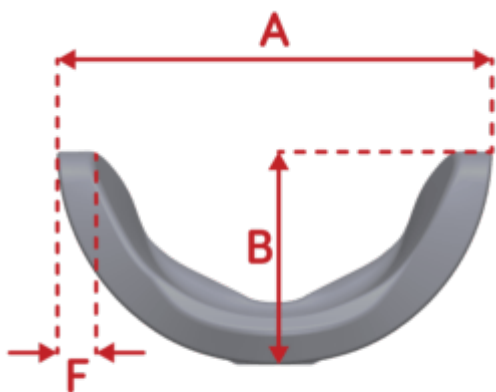

Coixí de reposacaps Contour Spex

PER A USUARIS AMB CONTROL LIMITAT DE CAP

El coixí de reposacaps **Contour Spex proporciona una comoditat superior i protecció lateral. La forma anatòmica de la superfície segueix els contorns naturals del cap i el coll** amb un suport occipital i suboccipital millorat. A més, **garanteix una superfície de suport suau i còmoda**, ja que està fabricada amb una carcassa interna d'alumini coberta per una escuma de poliuretà modelada per injecció. Està **disponible en dues mides: Contour 250 i Contour 350**. Spex ofereix diferents models de coixins de reposacaps així com els **mecanismes de reposacaps Stylo**, amb la qual cosa ofereix una **àmplia gamma de reposacaps**. Els reposacaps Spex estan dissenyats geomètricament i biomecànicament per **oferir un major suport i estabilitat per al posicionament del cap per als usuaris de cadires de rodes**.

Caract. i Especi.

- Coixí de reposacaps per a usuaris amb control limitat de cap
- Modelatge occipital incorporat per promoure l'alineació del cap
- Suport de mínim a estès
- Posició lateral òptima per a una visió intacta
- Funda amb disseny de reducció de cisallament
- Ajust de posició lateral
- Potent mecanisme de subjecció que permet un alliberament molt ràpid i evita el moviment lateral

Mesures

Pes

No inclou el muntatge de bola ni els mecanismes Stylo.

Model	Pes
Contour 250	380 g
Contour 350	640 g

Dimensions

Mesures en mm.

Model	Amplada (A)	Profunditat (B)	Alçada (C)	Espessor inferior (D)	Espessor superior (E)
Contour 250	280	140	165	35	30
Contour 350	350	170	210	50	40