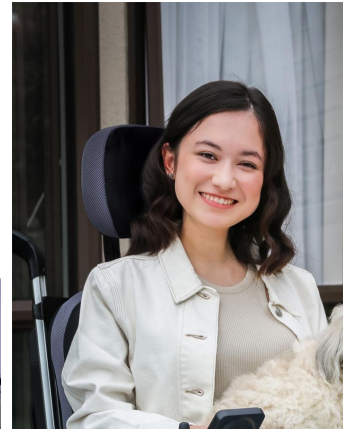

## Almohadilla de reposacabezas Circle Spex

PARA USUARIOS CON BUEN CONTROL DE CABEZA

La Almohadilla de reposacabezas **Circle Spex** tiene una forma minimalista y discreta ideal para usuarios con buen control de la cabeza.

Su forma promueve un alto grado de comodidad a través de una forma occipital superior mientras se enfoca en el usuario, no en la silla. Además, garantiza una superficie de apoyo suave y cómoda, ya que está fabricada con una carcasa interna de aluminio cubierta por una espuma de poliuretano moldeada por inyección. Está disponible en dos tamaños: **Circle 150** y **Circle 250**.

Spex ofrece distintos modelos de almohadillas de reposacabezas así como los mecanismos de reposacabezas **Stylo**, con lo cual ofrece una amplia gama de reposacabezas. Los reposacabezas Spex están diseñados geométrica y biomecánicamente para brindar un mayor soporte y estabilidad para el posicionamiento de la cabeza para los usuarios de sillas de ruedas.

## Caract. y Espec.

- Almohadilla de reposacabezas para usuarios con buen control de cabeza
- Modelado occipital incorporado
- Estilo de almohadilla minimalista y discreto
- Adaptable a las necesidades cambiantes
- Funda con diseño tensado y elástico
- Ligero control lateral para una visión impecable
- Potente mecanismo de sujeción que permite una liberación muy rápida y evita el movimiento lateral