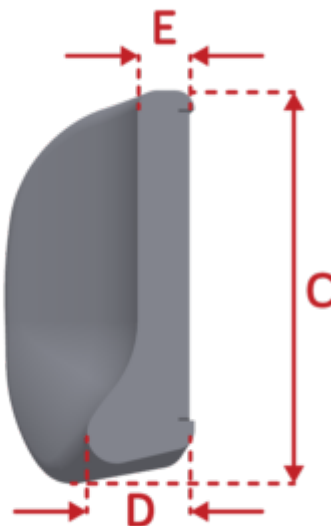

## Caract. y Espec.

- Almohadilla de reposacabezas para usuarios con buen control de cabeza
- Modelado occipital incorporado
- Estilo de almohadilla minimalista y discreto
- Adaptable a las necesidades cambiantes
- Funda con diseño tensado y elástico
- Ligero control lateral para una visión impecable
- Potente mecanismo de sujeción que permite una liberación muy rápida y evita el movimiento lateral

## Medidas

### Peso

No incluye el montaje de bola ni los mecanismos Stylo.

Modelo	Peso
Circle 150	295 g
Circle 250	500 g

### Dimensiones

Medidas en mm.

Modelo	Ancho (A)	Profundidad (B)	Altura (C)	Espesor inferior (D)	Espesor superior (E)
Circle 150	175	55	145	45	25
Circle 250	220	70	185	60	30