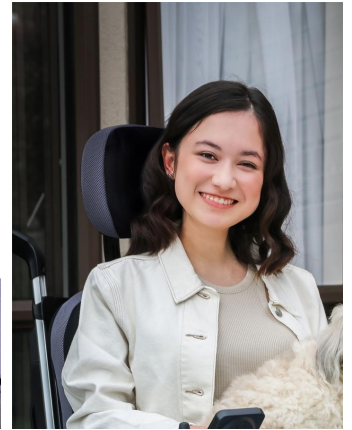

Almohadilla de reposacabezas Circle Spex PARA USUARIOS CON BUEN CONTROL DE CABEZA

La Almohadilla de reposacabezas **Circle Spex** tiene una forma minimalista y discreta ideal para usuarios con buen control de la cabeza.

Su forma promueve un alto grado de comodidad a través de una forma occipital superior mientras se enfoca en el usuario, no en la silla. Además, garantiza una superficie de apoyo suave y cómoda, ya que está fabricada con una carcasa interna de aluminio cubierta por una espuma de poliuretano moldeada por inyección. Está disponible en dos tamaños: **Circle 150** y **Circle 250**.

Spex ofrece distintos modelos de almohadillas de reposacabezas así como los mecanismos de reposacabezas **Stylo**, con lo cual ofrece una amplia gama de reposacabezas. Los reposacabezas Spex están diseñados geométrica y biomecánicamente para brindar un mayor soporte y estabilidad para el posicionamiento de la cabeza para los usuarios de sillas de ruedas.

Caract. y Espec.

- Almohadilla de reposacabezas para usuarios con buen control de cabeza
- Modelado occipital incorporado
- Estilo de almohadilla minimalista y discreto
- Adaptable a las necesidades cambiantes
- Funda con diseño tensado y elástico
- Ligero control lateral para una visión impecable
- Potente mecanismo de sujeción que permite una liberación muy rápida y evita el movimiento lateral