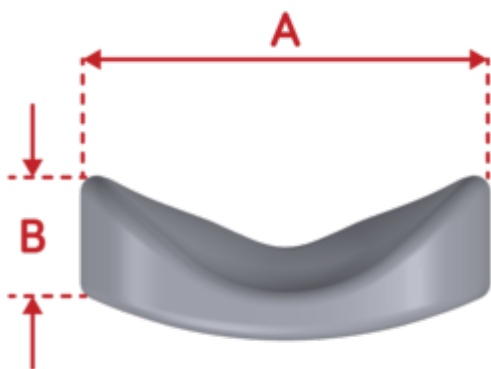

## Caract. y Espec.

- Almohadilla de reposacabezas para usuarios con buen control de cabeza
- Modelado occipital incorporado
- Estilo de almohadilla minimalista y discreto
- Adaptable a las necesidades cambiantes
- Funda con diseño tensado y elástico
- Ligero control lateral para una visión impecable
- Potente mecanismo de sujeción que permite una liberación muy rápida y evita el movimiento lateral

## Medidas

### Peso

No incluye el montaje de bola ni los mecanismos Stylo.

Modelo	Peso
Circle 150	295 g
Circle 250	500 g

### Dimensiones

Medidas en mm.

Modelo	Ancho (A)	Profundidad (B)	Altura (C)	Espesor inferior (D)	Espesor superior (E)
Circle 150	175	55	145	45	25
Circle 250	220	70	185	60	30