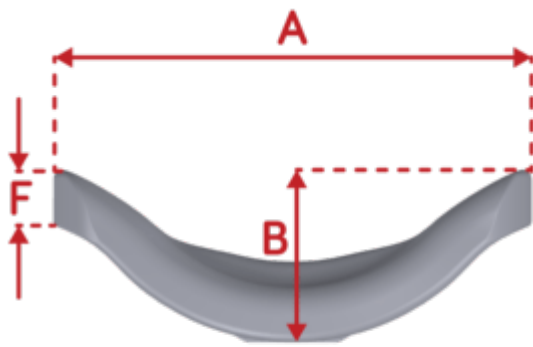

Almohadilla de reposacabezas Comfort Spex DE USO GENERAL ADECUADA PARA LOS VIAJES

La Almohadilla de reposacabezas **Comfort Spex proporciona un cómodo soporte posterior contorneado para la cabeza.**

Es una **solución ideal para usuarios con un movimiento de cabeza justo pero que requieren un contorno poco profundo para una mayor estabilidad y función.** Además, **garantiza una superficie de apoyo suave y cómoda,** ya que está fabricada con una carcasa interna de aluminio cubierta por una espuma de poliuretano moldeada por inyección. Está **disponible en dos tamaños: Comfort 250 y Comfort 350.**

Caract. y Espec.

- Almohadilla de reposacabezas de uso general
- Modelado occipital incorporado para promover la realineación de la cabeza
- Soporte mínimo a extendido
- Extremos acampanados para un ajuste cómodo
- Funda con diseño de reducción de cizallamiento
- Potente mecanismo de sujeción que permite una liberación muy rápida y evita el movimiento lateral

Medidas

Peso

No incluye el montaje de bola ni los mecanismos Stylo.

Modelo	Peso
Comfort 250	340 g
Comfort 350	580 g

Dimensiones

Medidas en mm.

Modelo	Ancho (A)	Profundidad (B)	Altura (C)	Espesor inferior (D)	Espesor superior (E)
Comfort 250	260	90	125	45	30
Comfort 350	340	120	165	60	50

Modelos y tallas

- SP-1252-0031 Comfort 250 - Con Mecanismo de reposacabezas Stylo 160
- SP-1282-0031 Comfort 250 - Con Mecanismo de reposacabezas Stylo 260
- SP-2252-0031 Comfort 250 - Con Mecanismo de reposacabezas Stylo 160 Abatible
- SP-2282-0031 Comfort 250 - Con Mecanismo de reposacabezas Stylo 260 Abatible
- SP-1252-0032 Comfort 350 - Con Mecanismo de reposacabezas Stylo 160
- SP-1282-0032 Comfort 350 - Con Mecanismo de reposacabezas Stylo 260
- SP-2252-0032 Comfort 350 - Con Mecanismo de reposacabezas Stylo 160 Abatible
- SP-2282-0032 Comfort 350 - Con Mecanismo de reposacabezas Stylo 260 Abatible