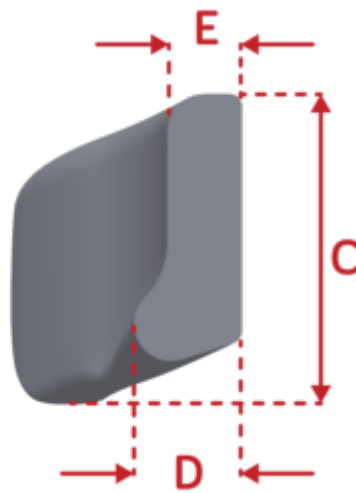

Almohadilla de reposacabezas Comfort Spex DE USO GENERAL ADECUADA PARA LOS VIAJES

La Almohadilla de reposacabezas **Comfort Spex proporciona un cómodo soporte posterior contorneado para la cabeza.**

Es una **solución ideal para usuarios con un movimiento de cabeza justo pero que requieren un contorno poco profundo para una mayor estabilidad y función.** Además, **garantiza una superficie de apoyo suave y cómoda,** ya que está fabricada con una carcasa interna de aluminio cubierta por una espuma de poliuretano moldeada por inyección. Está **disponible en dos tamaños: Comfort 250 y Comfort 350.**

Caract. y Espec.

- Almohadilla de reposacabezas de uso general
- Modelado occipital incorporado para promover la realineación de la cabeza
- Soporte mínimo a extendido
- Extremos acampanados para un ajuste cómodo
- Funda con diseño de reducción de cizallamiento
- Potente mecanismo de sujeción que permite una liberación muy rápida y evita el movimiento lateral

Medidas

Peso

No incluye el montaje de bola ni los mecanismos Stylo.

Modelo	Peso
Comfort 250	340 g
Comfort 350	580 g

Dimensiones

Medidas en mm.

Modelo	Ancho (A)	Profundidad (B)	Altura (C)	Espesor inferior (D)	Espesor superior (E)
Comfort 250	260	90	125	45	30
Comfort 350	340	120	165	60	50

Modelos y tallas

- SP-1252-0031 Comfort 250 - Con Mecanismo de reposacabezas Stylo 160
- SP-1282-0031 Comfort 250 - Con Mecanismo de reposacabezas Stylo 260
- SP-2252-0031 Comfort 250 - Con Mecanismo de reposacabezas Stylo 160 Abatible
- SP-2282-0031 Comfort 250 - Con Mecanismo de reposacabezas Stylo 260 Abatible
- SP-1252-0032 Comfort 350 - Con Mecanismo de reposacabezas Stylo 160
- SP-1282-0032 Comfort 350 - Con Mecanismo de reposacabezas Stylo 260
- SP-2252-0032 Comfort 350 - Con Mecanismo de reposacabezas Stylo 160 Abatible
- SP-2282-0032 Comfort 350 - Con Mecanismo de reposacabezas Stylo 260 Abatible