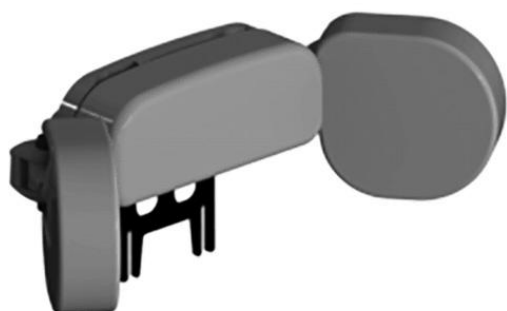

Suport d'espatlles amb protectors d'espatlla Standz

Suport d'espatlles amb protectors d'espatlla del bipedestador Standz.

Models i talles

- JX-STZ-026 Suport d'espatlles amb protectors d'espatlla Standz - Talla 1
- JX-STZ-034 Suport d'espatlles amb protectors d'espatlla Standz - Talla 2 (només per Standz Talla 2)