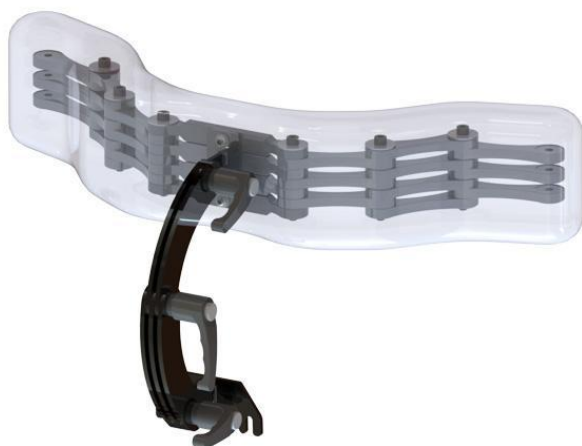

Reposacabezas multiajustable 3 links Standz

El reposacabezas multiajustable 3 links del bipedestador Standz es original e innovador. El soporte de fijación es **altamente flexible**, y se puede **ajustar en altura, profundidad y ángulo**.