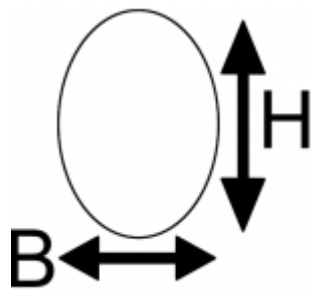

Brida 25×35 mm per a tub ovalat i xassís paral·lel i convergent

Tria la brida en funció del tipus de tub de la teva cadira de rodes.

Mesures

KX-AGLXOV - Oval "BxH": 25×35 mm (Progeo)