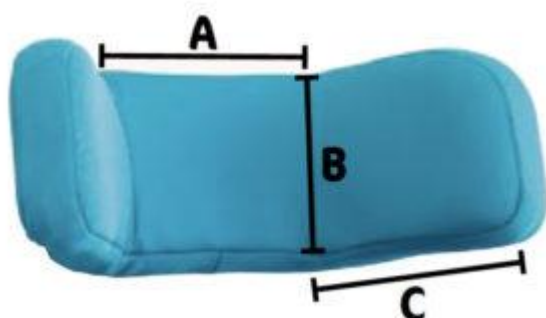

Caract. i Especi.

- Per a les cadires d'interior Madira i Madita-Fun i el seient Sofie
- Flexible, adaptable, pràctic i amb un gran benefici terapèutic
- Ajustable en angle
- Efecte correctiu: regula la tensió muscular, redueix el dolor i alleuja la columna cervical
- Adaptació a el procés de desenvolupament

Mesures

Mesures en cm.

A = amplada de superfície de contacte

B = alçada del reposacaps

C = amplada guia lateral

	A	B	C
Talla 1	13,5	10,5	10
Talla 2	15	10,5	13,5
Talla 3	17	12,5	16,5

Models i talles

- SC 7801012   Reposacaps amb laterals ajustables Schuchmann per a Madita i Madita-Fun
  - Talla 1
- SC 7802012   Reposacaps amb laterals ajustables Schuchmann per a Madita i Madita-Fun
  - Talla 2
- SC 7803012   Reposacaps amb laterals ajustables Schuchmann per a Madita i Madita-Fun
  - Talla 3
- SC 3100026   Reposacaps amb laterals ajustables Schuchmann per a Madita-Fun Mini -
  Talla 1
- SC 1701050   Reposacaps amb laterals ajustables Schuchmann per a Sofie - Talla 1
- SC 1702050   Reposacaps amb laterals ajustables Schuchmann per a Sofie - Talla 2
- SC 1703050   Reposacaps amb laterals ajustables Schuchmann per a Sofie - Talla 3