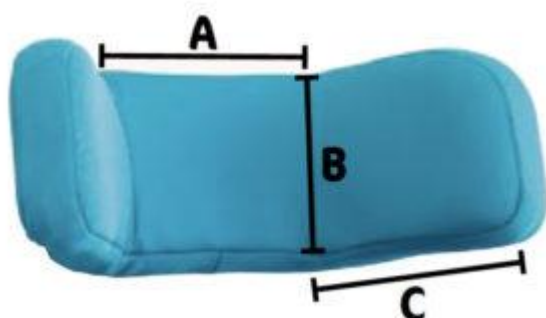

Caract. y Espec.

- Para las sillas de interior Madita y Madita-Fun y el asiento Sofie
- Flexible, adaptable, práctico y con un gran beneficio terapéutico
- Ajustable en ángulo
- Efecto correctivo: regula la tensión muscular, reduce el dolor y alivia la columna cervical
- Adaptación al proceso de desarrollo

Medidas

Medidas en cm.

A = ancho de superficie de contacto

B = altura del reposacabezas

C = ancho guía lateral

	A	B	C
Talla 1	13,5	10,5	10
Talla 2	15	10,5	13,5
Talla 3	17	12,5	16,5

Modelos y tallas

- SC 7801012 Reposacabezas con laterales ajustables Schuchmann para Madita y Madita-Fun - Talla 1
- SC 7802012 Reposacabezas con laterales ajustables Schuchmann para Madita y Madita-Fun - Talla 2
- SC 7803012 Reposacabezas con laterales ajustables Schuchmann para Madita y Madita-Fun - Talla 3
- SC 3100026 Reposacabezas con laterales ajustables Schuchmann para Madita-Fun Mini - Talla 1
- SC 1701050 Reposacabezas con laterales ajustables Schuchmann para Sofie - Talla 1
- SC 1702050 Reposacabezas con laterales ajustables Schuchmann para Sofie - Talla 2
- SC 1703050 Reposacabezas con laterales ajustables Schuchmann para Sofie - Talla 3