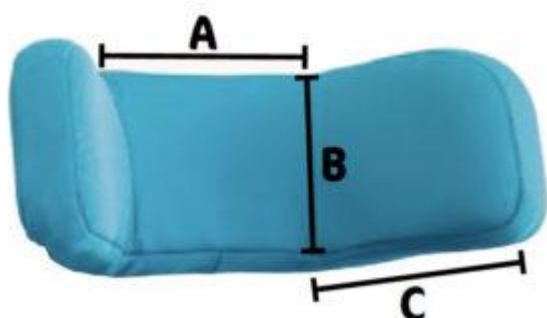

Caract. y Espec.

- Para las sillas de interior Madita y Madita-Fun y el asiento Sofie
- Flexible, adaptable, práctico y con un gran beneficio terapéutico
- Ajustable en ángulo
- Efecto correctivo: regula la tensión muscular, reduce el dolor y alivia la columna cervical
- Adaptación al proceso de desarrollo

Medidas

Medidas en cm.

A = ancho de superficie de contacto

B = altura del reposacabezas

C = ancho guía lateral

	A	B	C
Talla 1	13,5	10,5	10
Talla 2	15	10,5	13,5
Talla 3	17	12,5	16,5

Modelos y tallas

- SC 7801012 Reposacabezas con laterales ajustables Schuchmann para Madita y Madita-Fun - Talla 1
- SC 7802012 Reposacabezas con laterales ajustables Schuchmann para Madita y Madita-Fun - Talla 2
- SC 7803012 Reposacabezas con laterales ajustables Schuchmann para Madita y Madita-Fun - Talla 3
- SC 3100026 Reposacabezas con laterales ajustables Schuchmann para Madita-Fun Mini - Talla 1
- SC 1701050 Reposacabezas con laterales ajustables Schuchmann para Sofie - Talla 1
- SC 1702050 Reposacabezas con laterales ajustables Schuchmann para Sofie - Talla 2
- SC 1703050 Reposacabezas con laterales ajustables Schuchmann para Sofie - Talla 3