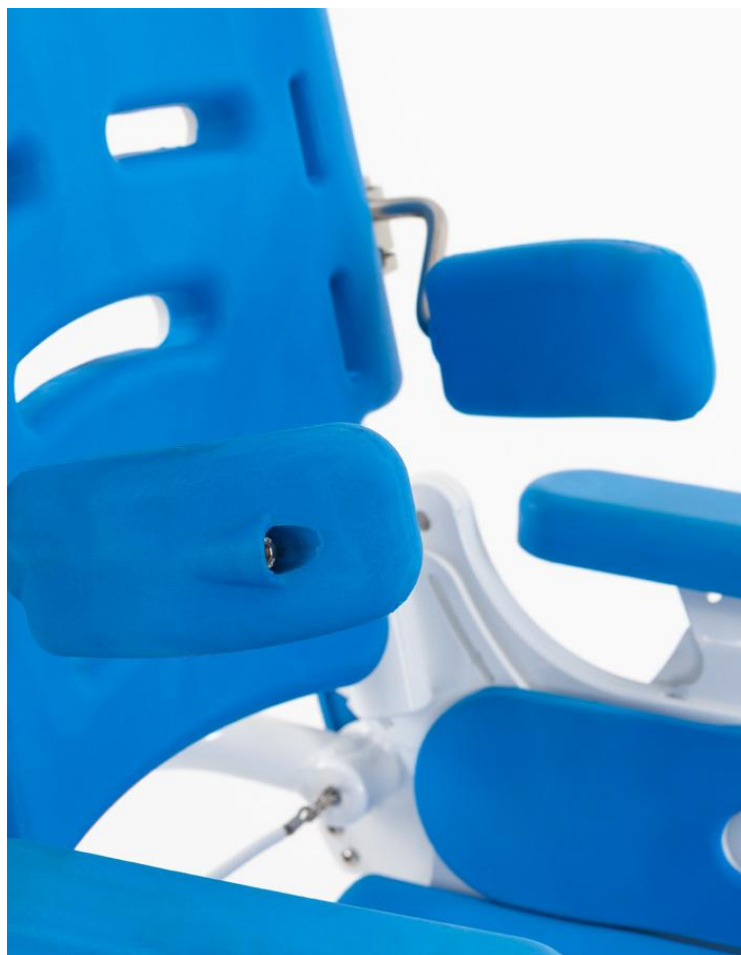

Controls laterals ajustables Sharky

Controls laterals ajustables en alçada i ample, abatibles. Disponible de 11x6 cm o de 14x8 cm.

Models i talles

- HO-3401-7700 Controls laterals ajustables Sharky - De 11x6 cm
- HO-3402-7700 Controls laterals ajustables Sharky - De 14x8 cm