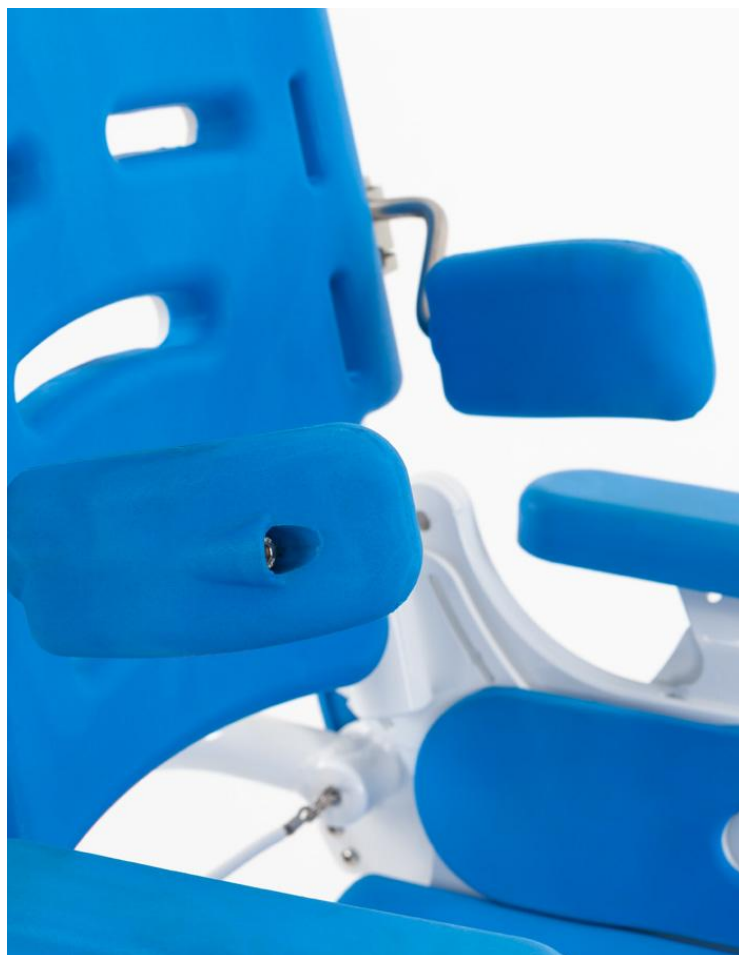

## Controls laterals ajustables Sharky

Controls laterals ajustables en alçada i ample, abatibles. Disponible de 11x6 cm o de 14x8 cm.

### Models i talles

- HO-3401-7700 Controls laterals ajustables Sharky - De 11x6 cm
- HO-3402-7700 Controls laterals ajustables Sharky - De 14x8 cm