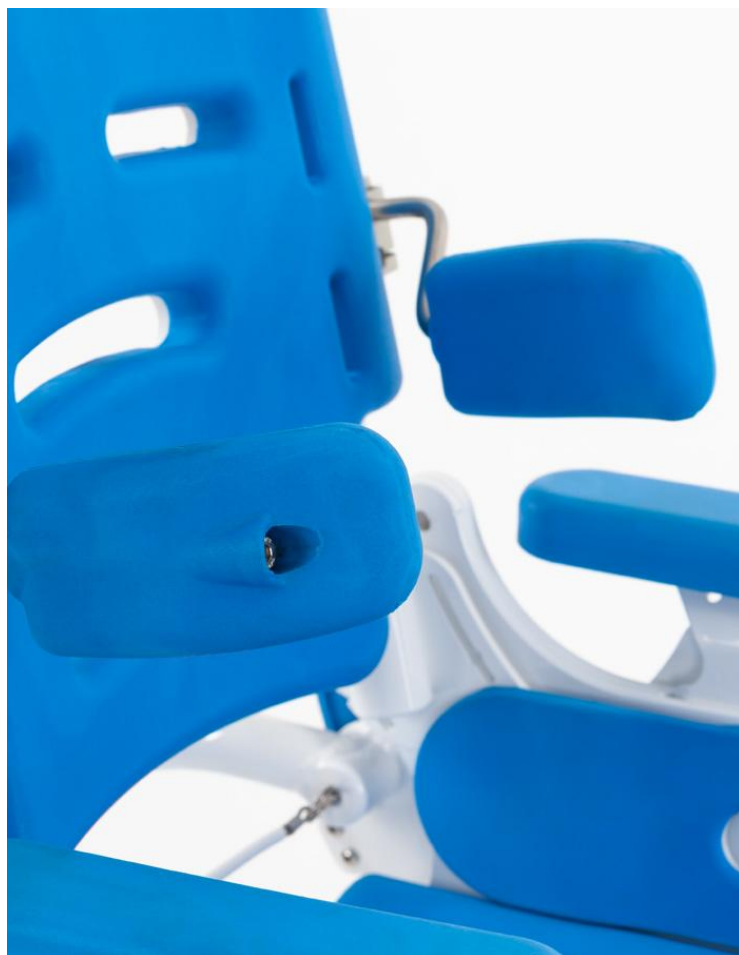

Controles laterales ajustables Sharky

Controles laterales ajustables en altura y ancho, abatibles. Disponible de 11x6 cm o de 14x8 cm.

Modelos y tallas

- HO-3401-7700 Controles laterales ajustables Sharky - De 11x6 cm
- HO-3402-7700 Controles laterales ajustables Sharky - De 14x8 cm