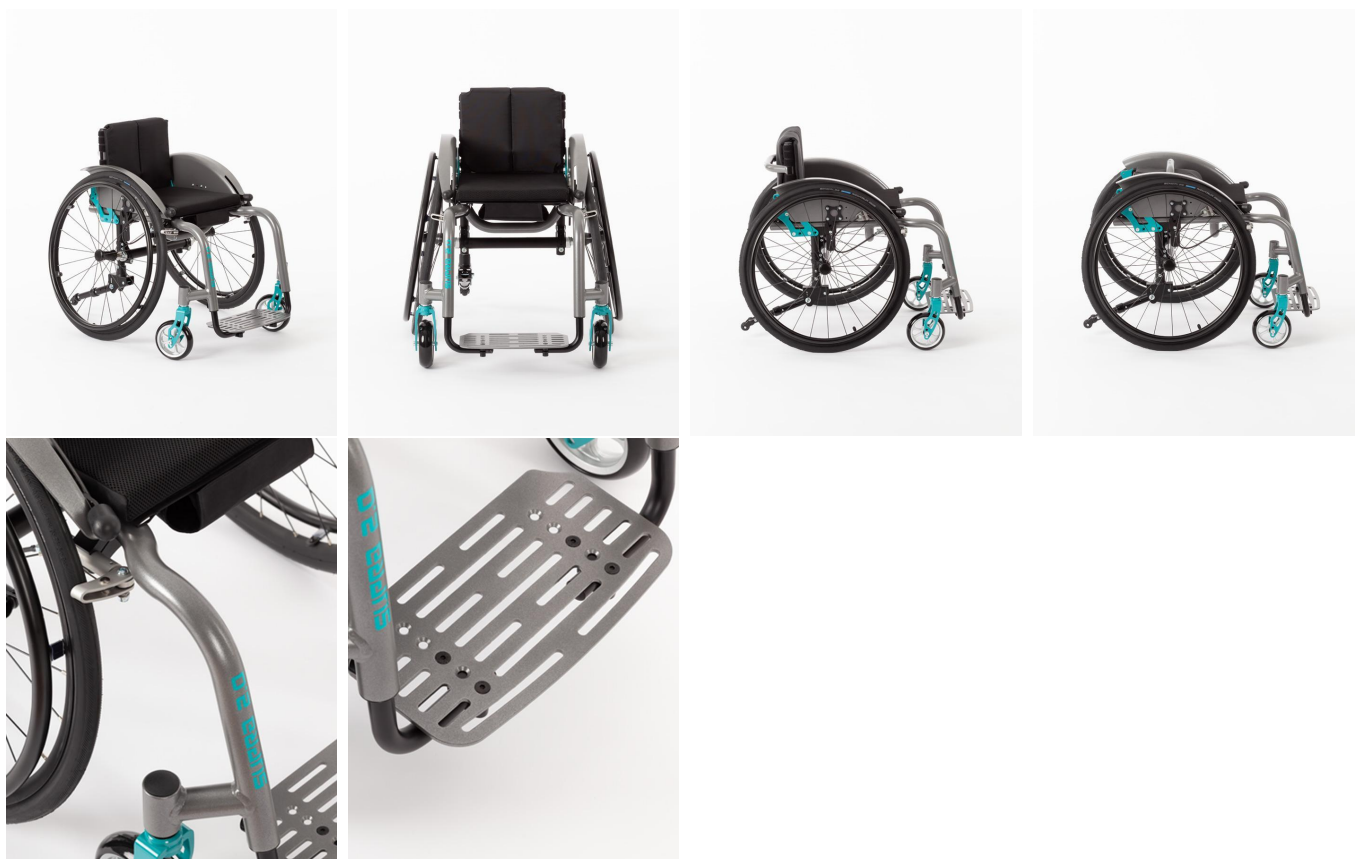

Supra 2.0

AJUSTABLE

La Supra 2.0 és una **cadira rígida activa amb xassís modular, amb disseny esportiu i capacitat d'adaptació al creixement**, pensada per satisfer les necessitats dels nens donant-los agilitat i independència.

Com el model anterior, Supra, la cadira activa Supra 2.0 té un xassís que permet un ajust i un creixement extremadament flexibles. I ara presenta una notable millora: **ja no cal moure les unions roscades i els components per modificar l'angle, l'alçada, la profunditat o el grau actiu del seient, sinó només afluixar-los i desplaçar-los. Dues claus Allen (4 i 5) són suficients.**

Disponible en **dues versions: estàndard i en Abducció (Abdu).**

Caract. i Especi.

- Cadira activa de xassís rígid
- Major rang d'ajust

- Xassís que permet un ajust i un creixement extremadament flexibles
- Cadira de rodes activa tècnicament innovadora
- Fàcilment ajustable
- Ajust de l'angle modificant una sola rosca

Models i talles

- HO-3281-00SW Cadira activa Supra 2.0 - Talla 1 (prof. seient 17-34 cm)
- HO-3282-00SW Cadira activa Supra 2.0 - Talla 2 (prof. seient 22-39 cm)
- HO-3283-00SW Cadira activa Supra 2.0 - Talla 3 (prof. seient 28-45 cm)
- HO-3284-00SW Cadira activa Supra 2.0 Abdu - Talla 1 (prof. seient 17-34 cm)
- HO-3285-00SW Cadira activa Supra 2.0 Abdu - Talla 2 (prof. seient 22-39 cm)
- HO-3286-00SW Cadira activa Supra 2.0 Abdu - Talla 3 (prof. seient 28-45 cm)