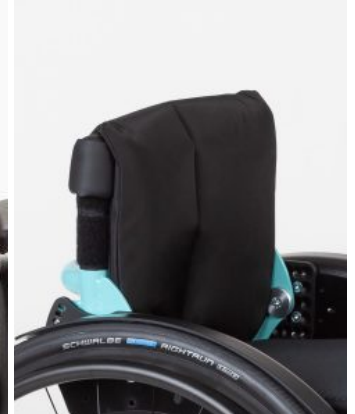

Cinturó Supra

Coixí per a panell de respallier Supra

Protector per a tubs de suport i tubs telescòpics Supra